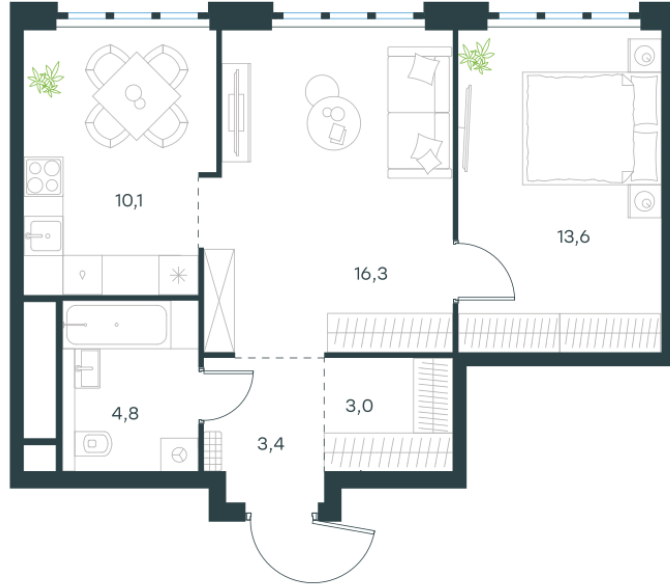

Условный номер: 10-606

2 комн. квартира, 51.2 м²

Проект	Левел Южнопортовая
Расположение	м. Кожуховская
Срок сдачи	IV кв. 2029 г.
Этаж и корпус	45 из 69, корпус 10
Цена за м ²	407 954 руб.
Тип отделки	Без отделки
Высота потолков	2.85 м
Окна выходят	На город

20 887 286
руб.
33-825-565 руб.

С учётом - 35%

Ещё -5%

План этажа

Квартиру можно купить онлайн!

Рассказываем, как купить онлайн на нашем сайте – просто отсканируйте кьюар-код

Смотреть на сайте

Отсканируйте кьюар-код и посмотрите эту квартиру на [Level.ru](https://level.ru)