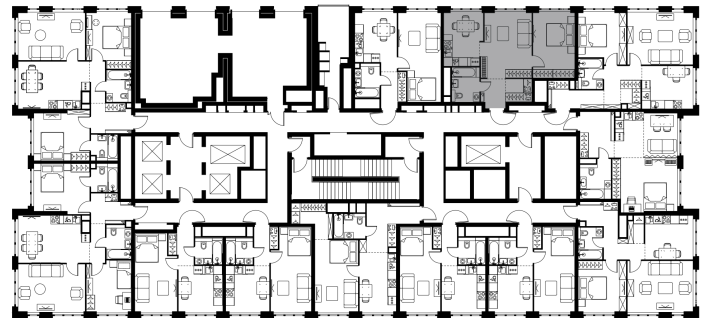

Квартиру можно купить онлайн!

Рассказываем, как купить онлайн на нашем сайте – просто отсканируйте кьюар-код

Смотреть на сайте

Отсканируйте кьюар-код и посмотрите эту квартиру на [Level.ru](https://level.ru)