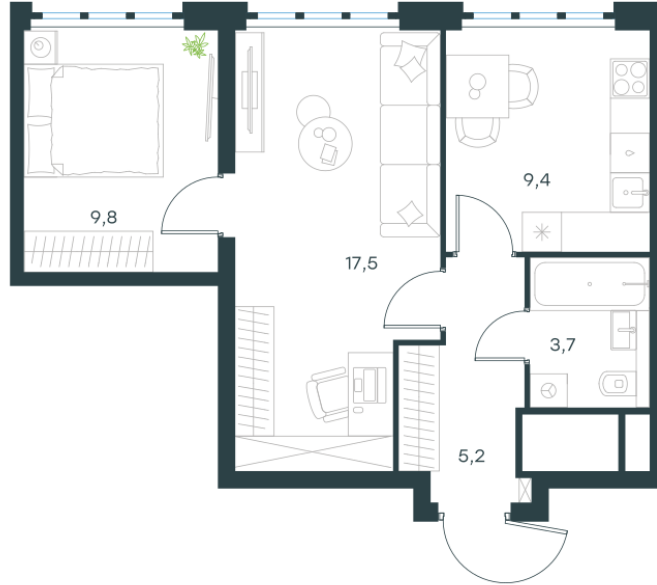

Условный номер: 10-672

2 комн. квартира, 45.6 м²

Проект	Левел Южнопортовая
Расположение	м. Кожуховская
Срок сдачи	IV кв. 2029 г.
Этаж и корпус	50 из 69, корпус 10
Цена за м ²	454 821 руб.
Тип отделки	Без отделки
Высота потолков	2.85 м
Окна выходят	На город

20 739 848 руб. С учётом - 40%
~~34 566 414 руб.~~

План этажа

Квартиру можно купить онлайн!

Рассказываем, как купить онлайн на нашем сайте – просто отсканируйте кьюар-код

Смотреть на сайте

Отсканируйте кьюар-код и посмотрите эту квартиру на [Level.ru](https://level.ru)