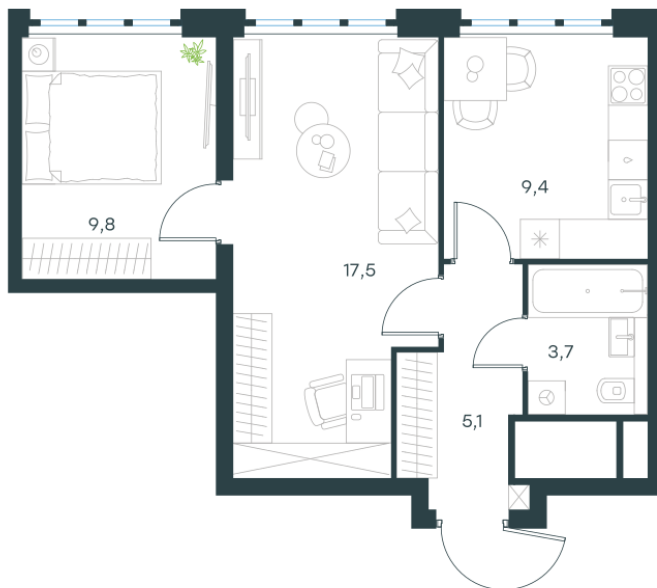

## 2 комн. квартира, 45.5 м<sup>2</sup>

Проект	Левел Южнопортовая
Расположение	м. Кожуховская
Срок сдачи	IV кв. 2029 г.
Этаж и корпус	52 из 69, корпус 10
Цена за м <sup>2</sup>	461 191 руб.
Тип отделки	Без отделки
Высота потолков	2.85 м
Окна выходят	На город