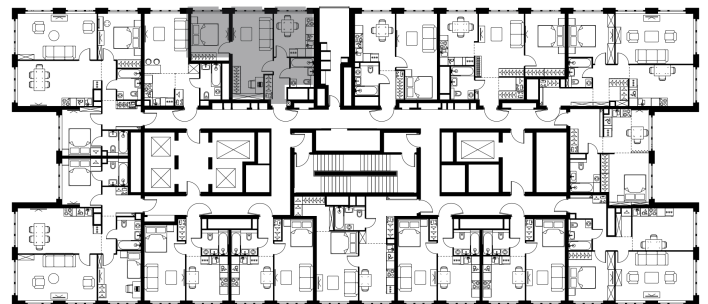

Квартиру можно купить онлайн!
Рассказываем, как купить онлайн на нашем сайте
– просто отсканируйте кьюар-код

Смотреть на сайте
Отсканируйте кьюар-код и посмотрите
эту квартиру на [Level.ru](https://level.ru)