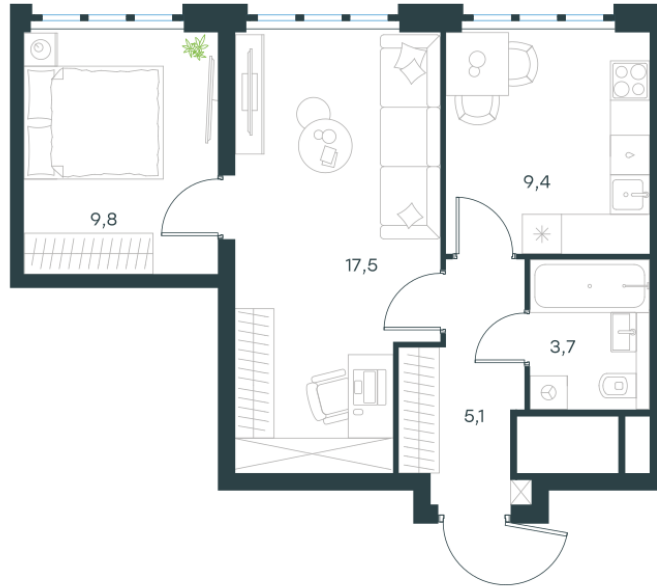

Условный номер: 10-826

2 комн. квартира, 45.5 м²

Проект	Левел Южнопортовая
Расположение	м. Кожуховская
Срок сдачи	IV кв. 2029 г.
Этаж и корпус	61 из 69, корпус 10
Цена за м ²	473 409 руб.
Тип отделки	Без отделки
Высота потолков	2.85 м
Окна выходят	На город

21 540 122 руб. С учётом - 35% Ещё -5%
~~34 882 790 руб.~~

План этажа

Квартиру можно купить онлайн!
Рассказываем, как купить онлайн на нашем сайте
– просто отсканируйте кьюар-код

Смотреть на сайте
Отсканируйте кьюар-код и посмотрите
эту квартиру на [Level.ru](https://level.ru)