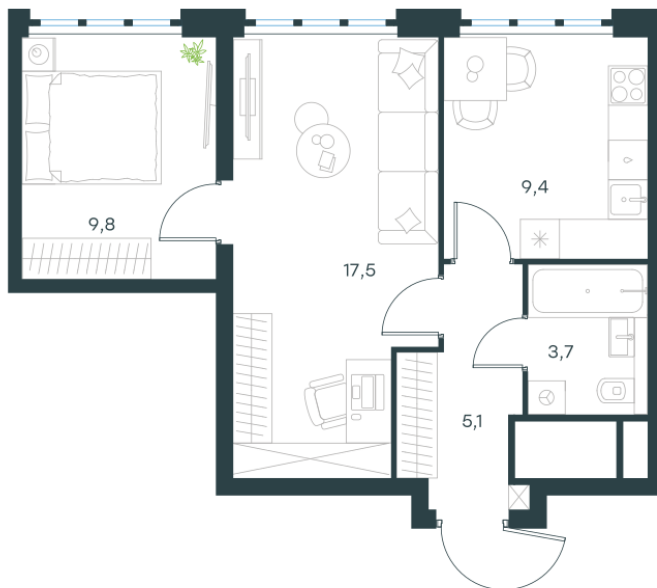

## 2 комн. квартира, 45.5 м<sup>2</sup>

Проект	Левел Южнопортовая
Расположение	м. Кожуховская
Срок сдачи	IV кв. 2029 г.
Этаж и корпус	64 из 69, корпус 10
Цена за м <sup>2</sup>	476 027 руб.
Тип отделки	Без отделки
Высота потолков	2.85 м
Окна выходят	На город