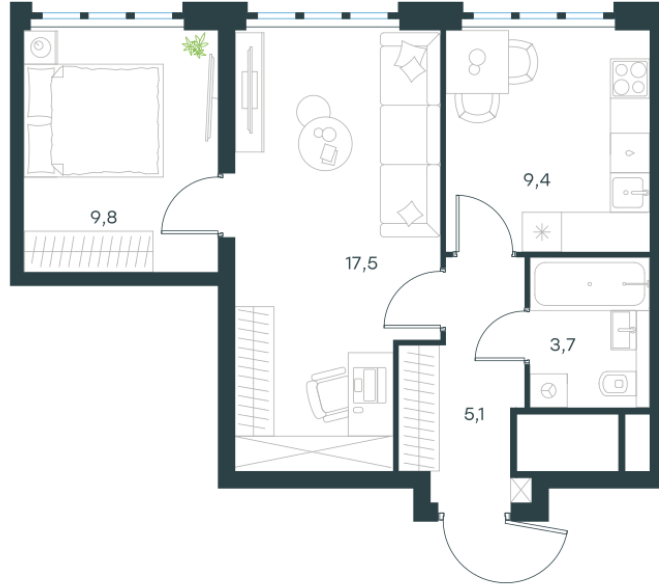

Условный номер: 10-910

2 комн. квартира, 45.5 м²

Проект	Левел Южнопортовая
Расположение	м. Кожуховская
Срок сдачи	IV кв. 2029 г.
Этаж и корпус	67 из 69, корпус 10
Цена за м ²	478 645 руб.
Тип отделки	Без отделки
Высота потолков	2.85 м
Окна выходят	На город

21 778 362 руб. С учётом - 40%
~~36 297 270 руб.~~

План этажа

Квартиру можно купить онлайн!
Рассказываем, как купить онлайн на нашем сайте
– просто отсканируйте кьюар-код

Смотреть на сайте
Отсканируйте кьюар-код и посмотрите
эту квартиру на [Level.ru](https://level.ru)