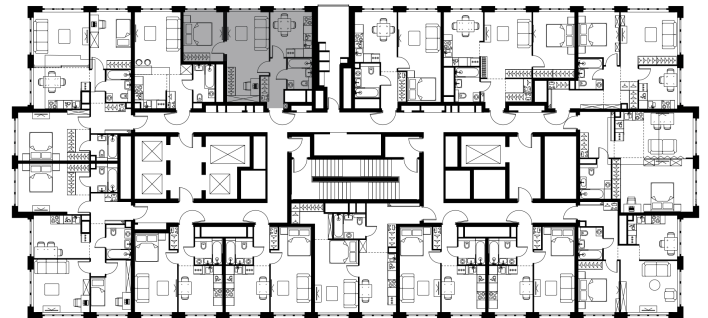

Квартиру можно купить онлайн!
Рассказываем, как купить онлайн на нашем сайте
– просто отсканируйте кьюар-код

Смотреть на сайте
Отсканируйте кьюар-код и посмотрите
эту квартиру на [Level.ru](https://level.ru)