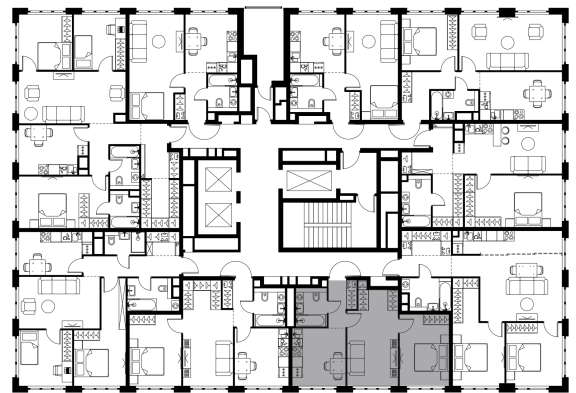

Условный номер: 11-102

2 комн. квартира, 45.7 м²

Проект	Левел Южнопортовая
Расположение	м. Кожуховская
Срок сдачи	IV кв. 2029 г.
Этаж и корпус	12 из 16, корпус 11
Цена за м ²	443 258 руб.
Тип отделки	Без отделки
Высота потолков	2.85 м
Окна выходят	На двор

20 256 907
руб.

~~32 804 708 руб.~~

С учётом - 35%

Ещё -5%

План этажа

Квартиру можно купить онлайн!

Рассказываем, как купить онлайн на нашем сайте – просто отсканируйте кьюар-код

Смотреть на сайте