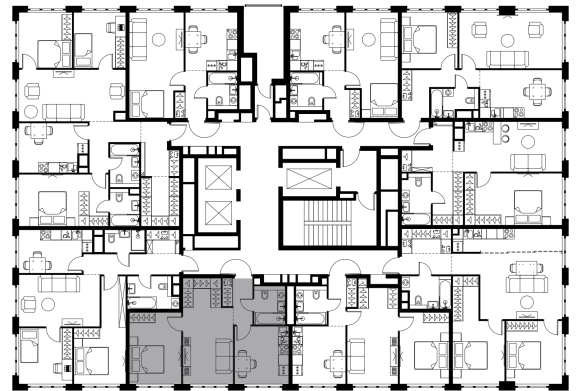

Квартиру можно купить онлайн!

Рассказываем, как купить онлайн на нашем сайте – просто отсканируйте кьюар-код

Смотреть на сайте

Отсканируйте кьюар-код и посмотрите эту квартиру на [Level.ru](https://level.ru)