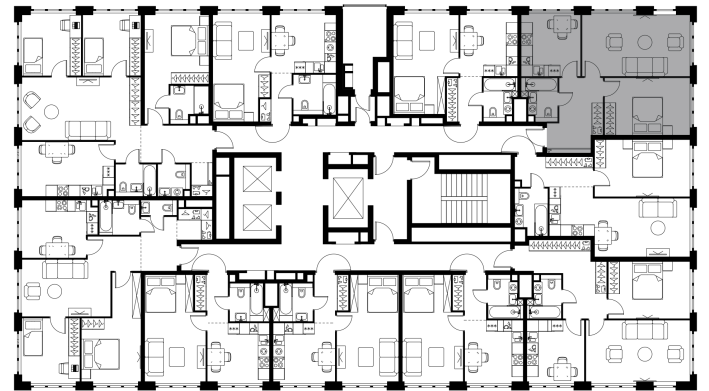

Квартиру можно купить онлайн!

Рассказываем, как купить онлайн на нашем сайте – просто отсканируйте кьюар-код

Смотреть на сайте

Отсканируйте кьюар-код и посмотрите эту квартиру на [Level.ru](https://level.ru)