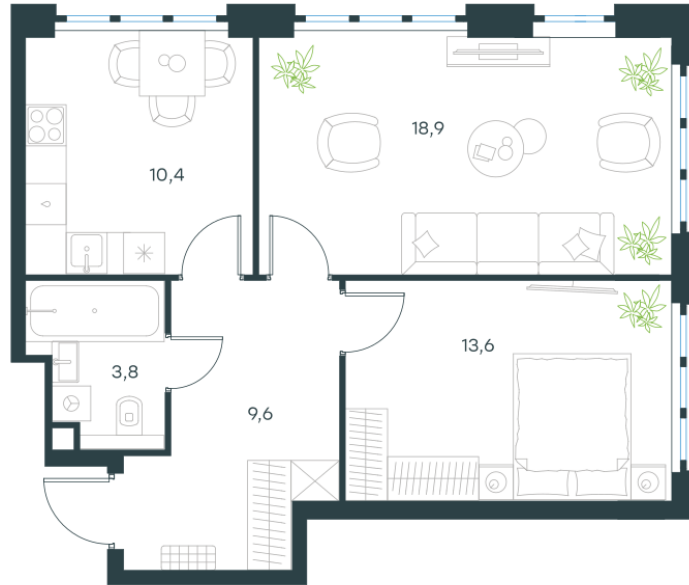

Условный номер: 12-49

2 комн. квартира, 56.3 м²

Проект	Левел Южнопортовая
Расположение	м. Кожуховская
Срок сдачи	II кв. 2029 г.
Этаж и корпус	6 из 20, корпус 12
Цена за м ²	394 944 руб.
Тип отделки	Без отделки
Высота потолков	2.85 м
Окна выходят	На окружающую застройку