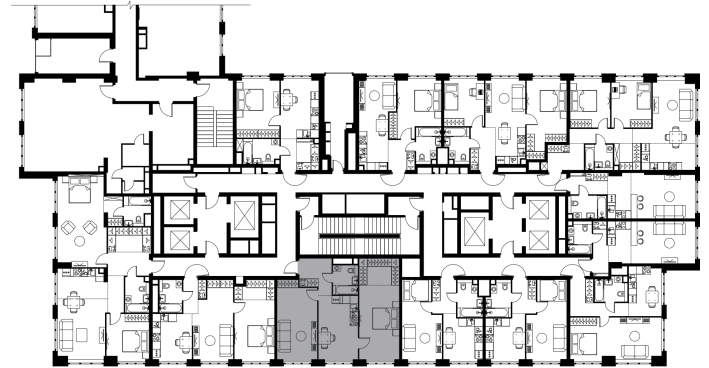

Квартиру можно купить онлайн!

Рассказываем, как купить онлайн на нашем сайте – просто отсканируйте кьюар-код

Смотреть на сайте

Отсканируйте кьюар-код и посмотрите эту квартиру на [Level.ru](https://level.ru)