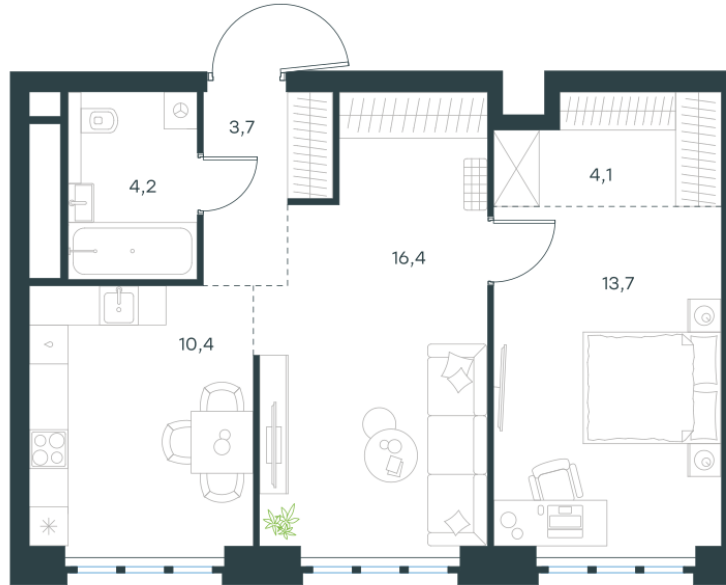

## 2 комн. квартира, 52.5 м<sup>2</sup>

Проект	Левел Южнопортовая
Расположение	м. Кожуховская
Срок сдачи	II кв. 2029 г.
Этаж и корпус	27 из 49, корпус 8
Цена за м <sup>2</sup>	389 306 руб.
Тип отделки	Без отделки
Высота потолков	2.70 м
Окна выходят	На Двор