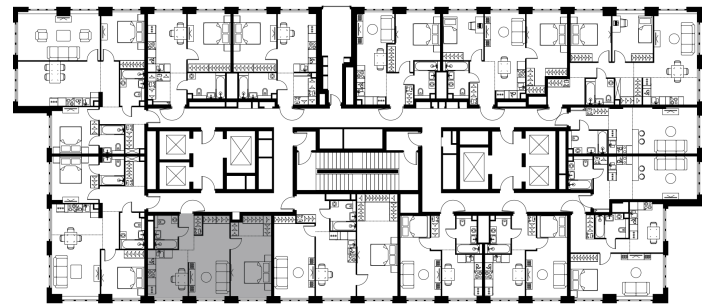

Квартиру можно купить онлайн!

Рассказываем, как купить онлайн на нашем сайте – просто отсканируйте кьюар-код

Смотреть на сайте

Отсканируйте кьюар-код и посмотрите эту квартиру на [Level.ru](https://level.ru)