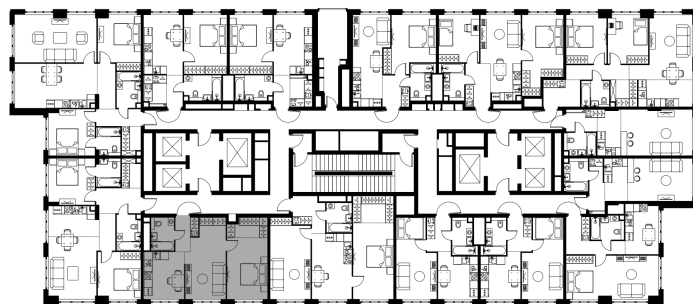

Условный номер: 8-642

2 комн. квартира, 52.9 м²

Проект	Левел Южнопортовая
Расположение	м. Кожуховская
Срок сдачи	II кв. 2029 г.
Этаж и корпус	49 из 49, корпус 8
Цена за м²	401 190 руб.
Тип отделки	Без отделки
Высота потолков	2.70 м
Окна выходят	На Двор

21 222 969 руб. С учётом - 35% Ещё -5%
~~34 369 182 руб.~~

План этажа

Квартиру можно купить онлайн!

Рассказываем, как купить онлайн на нашем сайте – просто отсканируйте кьюар-код

Смотреть на сайте

Отсканируйте кьюар-код и посмотрите эту квартиру на [Level.ru](https://level.ru)