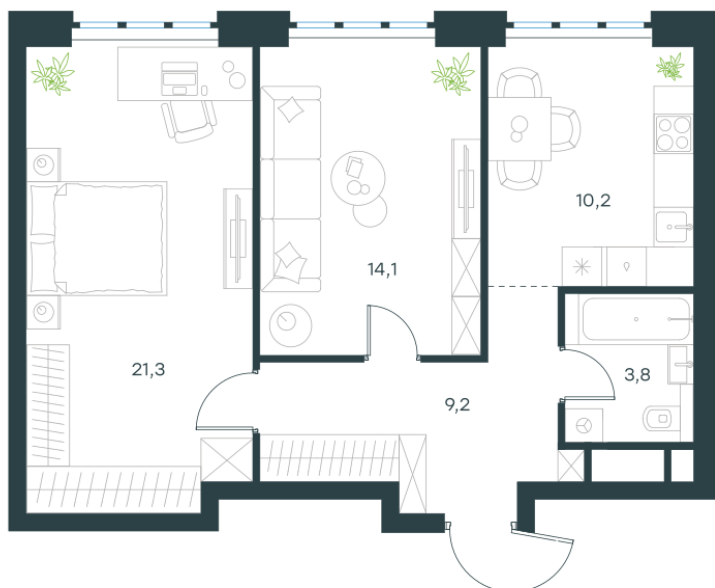

Условный номер: 9-106

## 2 комн. квартира, 58.6 м<sup>2</sup>

Проект	Левел Южнопортовая
Расположение	м. Кожуховская
Срок сдачи	II кв. 2029 г.
Этаж и корпус	15 из 49, корпус 9
Цена за м <sup>2</sup>	383 871 руб.
Тип отделки	Предчистовая
Высота потолков	2.70 м
Окна выходят	На окружающую застройку