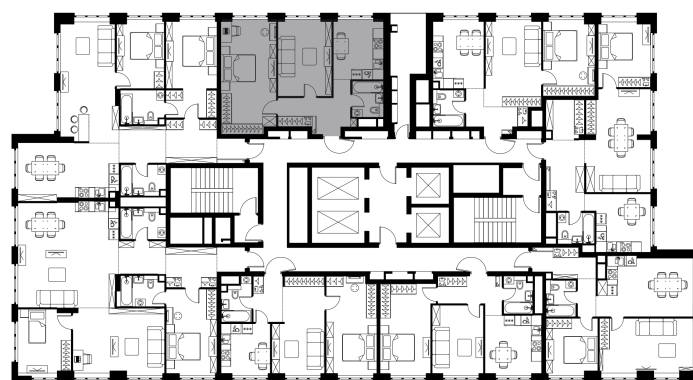

Квартиру можно купить онлайн!

Рассказываем, как купить онлайн на нашем сайте – просто отсканируйте кьюар-код

Смотреть на сайте

Отсканируйте кьюар-код и посмотрите эту квартиру на [Level.ru](https://level.ru)