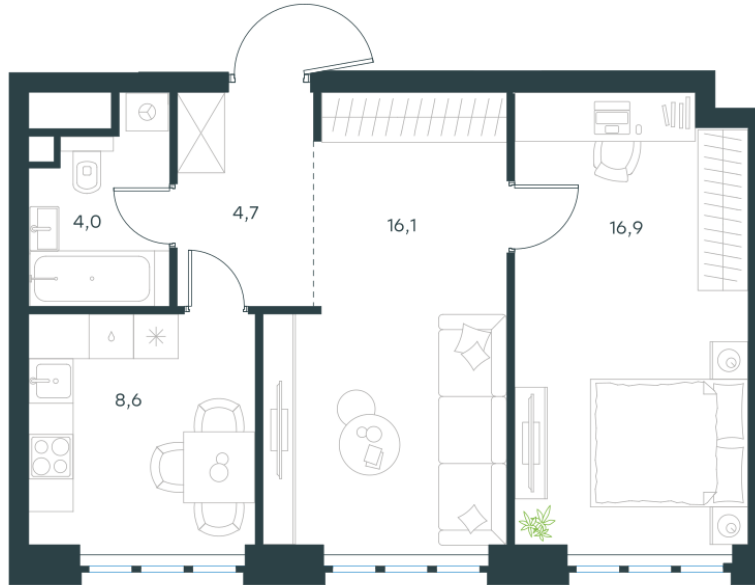

Условный номер: 9-135

2 комн. квартира, 50.2 м²

Проект	Левел Южнопортовая
Расположение	м. Кожуховская
Срок сдачи	II кв. 2029 г.
Этаж и корпус	19 из 49, корпус 9
Цена за м ²	428 797 руб.
Тип отделки	Предчистовая
Высота потолков	2.70 м
Окна выходят	На окружающую застройку