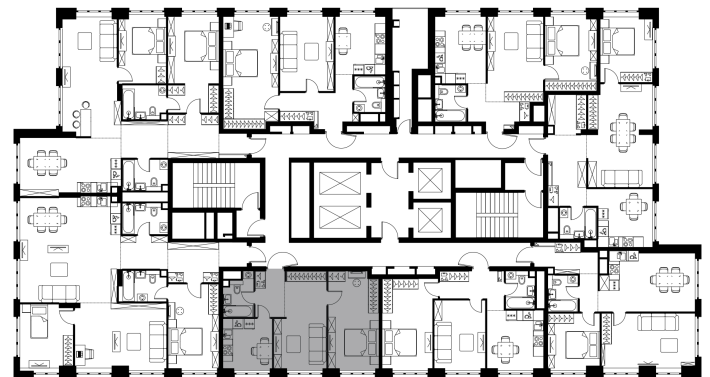

Квартиру можно купить онлайн!

Рассказываем, как купить онлайн на нашем сайте – просто отсканируйте кьюар-код

Смотреть на сайте

Отсканируйте кьюар-код и посмотрите эту квартиру на [Level.ru](https://level.ru)