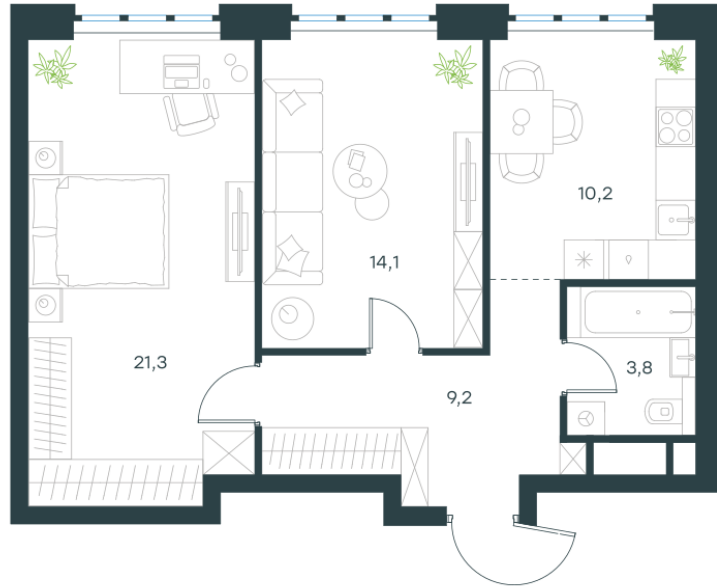

Условный номер: 9-138

2 комн. квартира, 58.6 м²

Проект	Левел Южнопортовая
Расположение	м. Кожуховская
Срок сдачи	II кв. 2029 г.
Этаж и корпус	19 из 49, корпус 9
Цена за м ²	383 101 руб.
Тип отделки	Предчистовая
Высота потолков	2.70 м
Окна выходят	На окружающую застройку

22 449 753 руб.

~~36 355 876 руб.~~

С учётом - 35%

Ещё -5%

План этажа

Квартиру можно купить онлайн!

Рассказываем, как купить онлайн на нашем сайте – просто отсканируйте кьюар-код

Смотреть на сайте