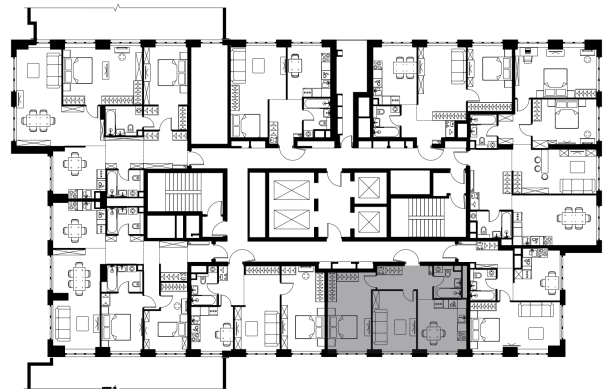

Квартиру можно купить онлайн!
Рассказываем, как купить онлайн на нашем сайте
– просто отсканируйте кьюар-код

Смотреть на сайте
Отсканируйте кьюар-код и посмотрите
эту квартиру на [Level.ru](https://level.ru)