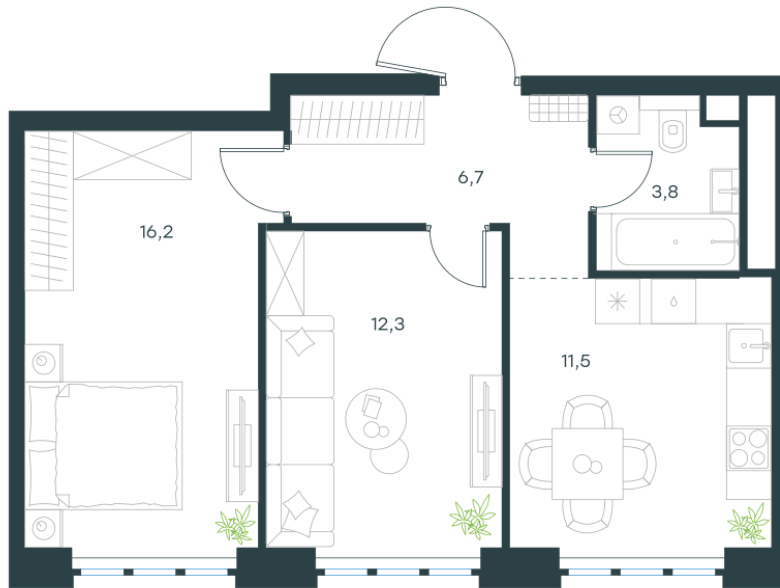

Условный номер: 9-14

## 2 комн. квартира, 50.5 м<sup>2</sup>

Проект	Левел Южнопортовая
Расположение	м. Кожуховская
Срок сдачи	II кв. 2029 г.
Этаж и корпус	4 из 49, корпус 9
Цена за м <sup>2</sup>	434 980 руб.
Тип отделки	Предчистовая
Высота потолков	2.85 м
Окна выходят	На окружающую застройку