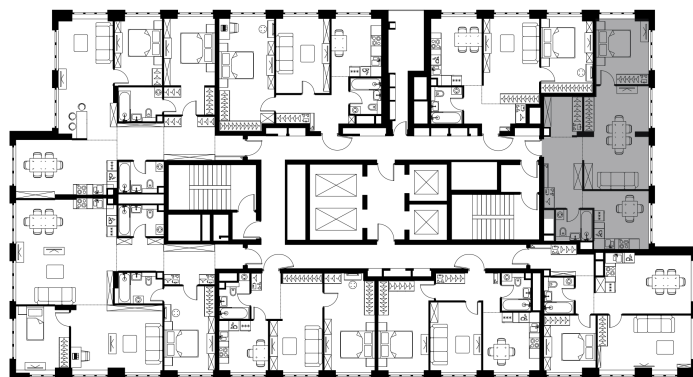

Квартиру можно купить онлайн!
Рассказываем, как купить онлайн на нашем сайте
– просто отсканируйте кьюар-код

Смотреть на сайте
Отсканируйте кьюар-код и посмотрите
эту квартиру на [Level.ru](https://level.ru)