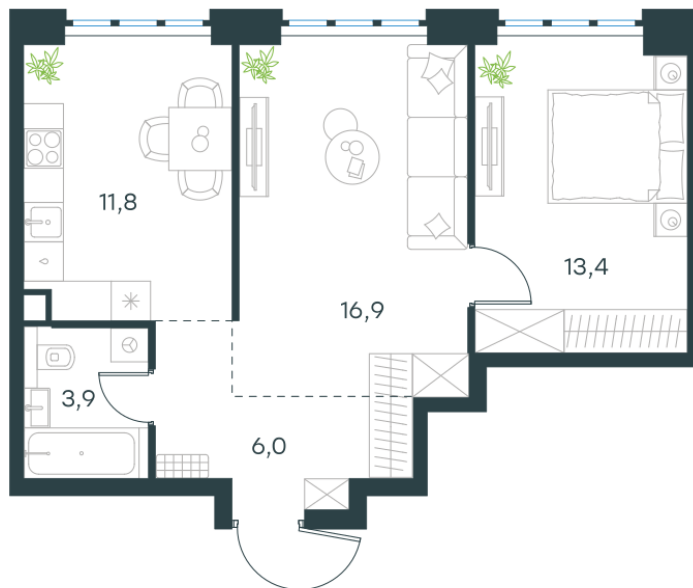

Условный номер: 9-147

2 комн. квартира, 52 м²

Проект	Левел Южнопортовая
Расположение	м. Кожуховская
Срок сдачи	II кв. 2029 г.
Этаж и корпус	20 из 49, корпус 9
Цена за м ²	406 604 руб.
Тип отделки	Предчистовая
Высота потолков	2.70 м
Окна выходят	На окружающую застройку

21 143 444 руб. С учётом - 35%

~~32 528 376 руб.~~

План этажа

Квартиру можно купить онлайн!

Рассказываем, как купить онлайн на нашем сайте – просто отсканируйте кьюар-код

Смотреть на сайте

Отсканируйте кьюар-код и посмотрите эту квартиру на [Level.ru](https://level.ru)