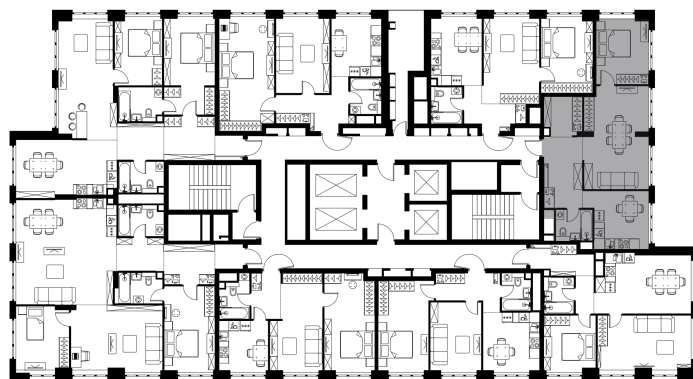

Квартиру можно купить онлайн!

Рассказываем, как купить онлайн на нашем сайте – просто отсканируйте кьюар-код

Смотреть на сайте

Отсканируйте кьюар-код и посмотрите эту квартиру на [Level.ru](https://level.ru)