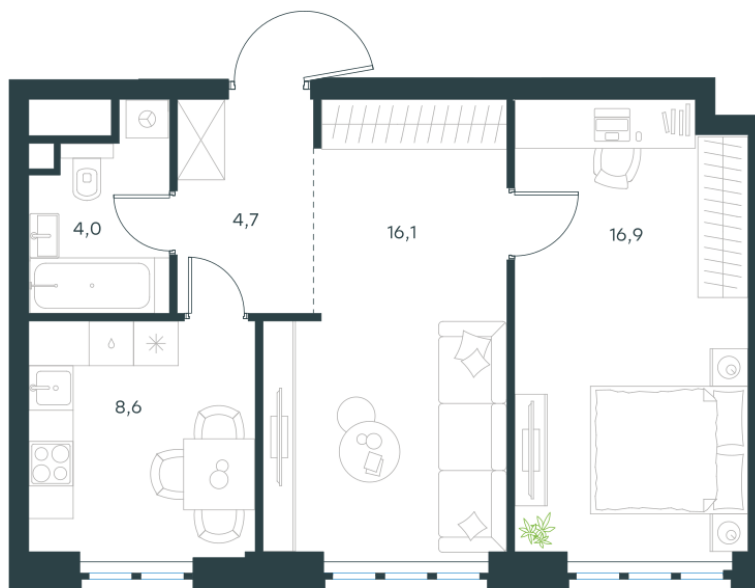

Условный номер: 9-15

2 комн. квартира, 50.3 м²

Проект	Левел Южнопортовая
Расположение	м. Кожуховская
Срок сдачи	II кв. 2029 г.
Этаж и корпус	4 из 49, корпус 9
Цена за м²	428 636 руб.
Тип отделки	Предчистовая
Высота потолков	2.85 м
Окна выходят	На окружающую застройку