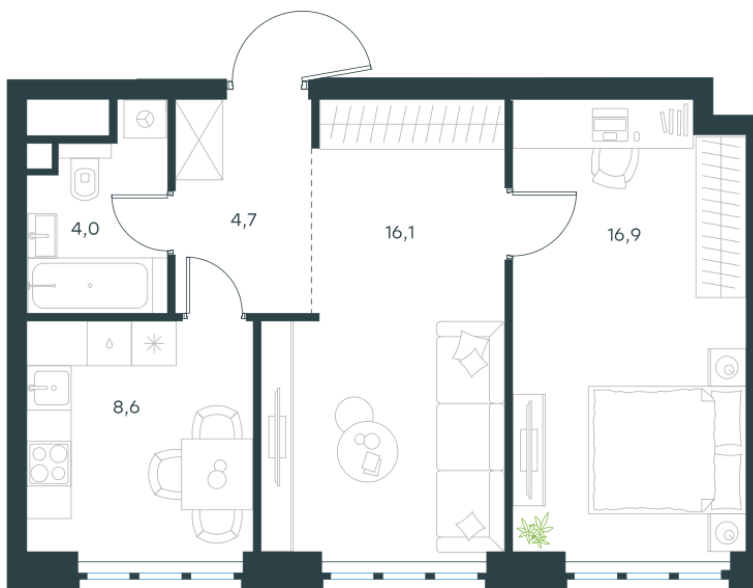

Условный номер: 9-151

2 комн. квартира, 50.2 м²

Проект	Левел Южнопортовая
Расположение	м. Кожуховская
Срок сдачи	II кв. 2029 г.
Этаж и корпус	21 из 49, корпус 9
Цена за м ²	430 413 руб.
Тип отделки	Предчистовая
Высота потолков	2.70 м
Окна выходят	На окружающую застройку