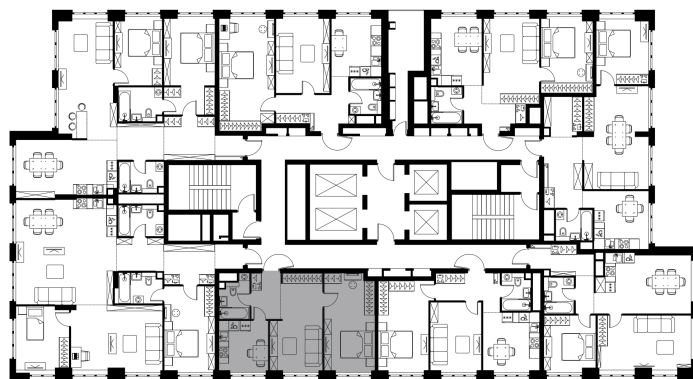

Квартиру можно купить онлайн!

Рассказываем, как купить онлайн на нашем сайте – просто отсканируйте кьюар-код

Смотреть на сайте

Отсканируйте кьюар-код и посмотрите эту квартиру на [Level.ru](https://level.ru)