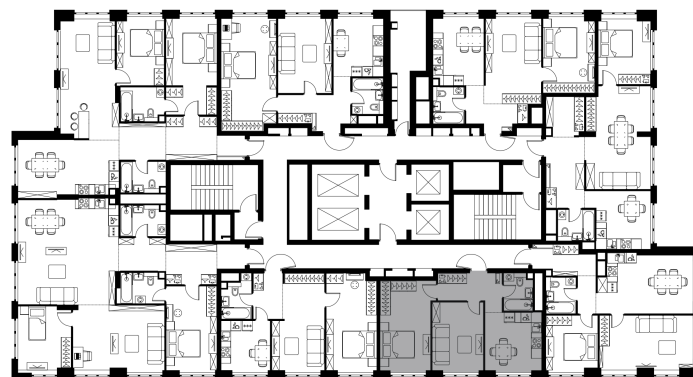

Квартиру можно купить онлайн!

Рассказываем, как купить онлайн на нашем сайте – просто отсканируйте кьюар-код

Смотреть на сайте

Отсканируйте кьюар-код и посмотрите эту квартиру на [Level.ru](https://level.ru)