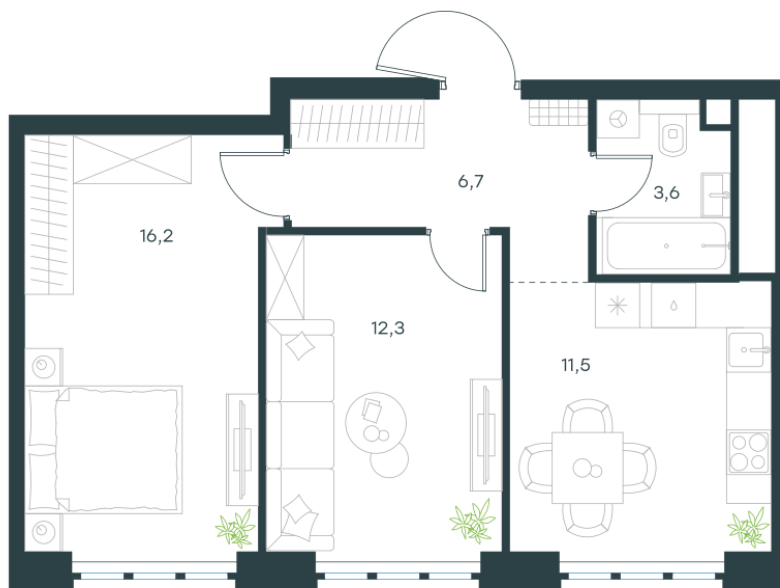

Условный номер: 9-158

2 комн. квартира, 50.3 м²

Проект	Левел Южнопортовая
Расположение	м. Кожуховская
Срок сдачи	II кв. 2029 г.
Этаж и корпус	22 из 49, корпус 9
Цена за м ²	437 770 руб.
Тип отделки	Предчистовая
Высота потолков	2.70 м
Окна выходят	На окружающую застройку