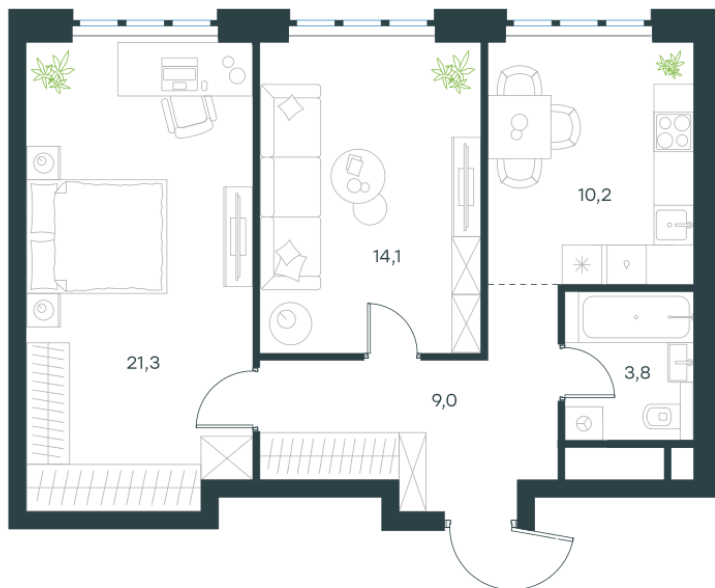

## 2 комн. квартира, 58.4 м<sup>2</sup>

Проект	Левел Южнопортовая
Расположение	м. Кожуховская
Срок сдачи	II кв. 2029 г.
Этаж и корпус	23 из 49, корпус 9
Цена за м <sup>2</sup>	386 445 руб.
Тип отделки	Предчистовая
Высота потолков	2.70 м
Окна выходят	На окружающую застройку