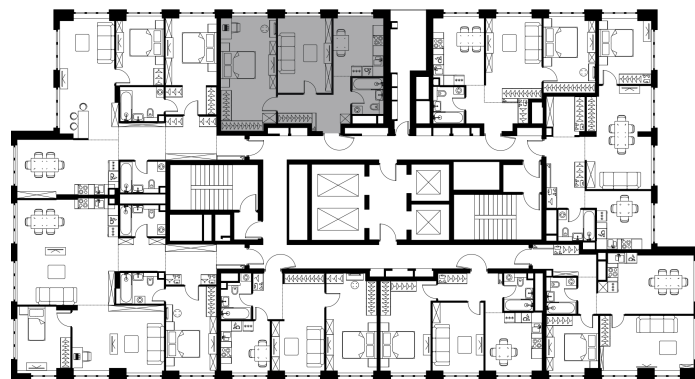

Квартиру можно купить онлайн!

Рассказываем, как купить онлайн на нашем сайте – просто отсканируйте кьюар-код

Смотреть на сайте

Отсканируйте кьюар-код и посмотрите эту квартиру на [Level.ru](https://level.ru)