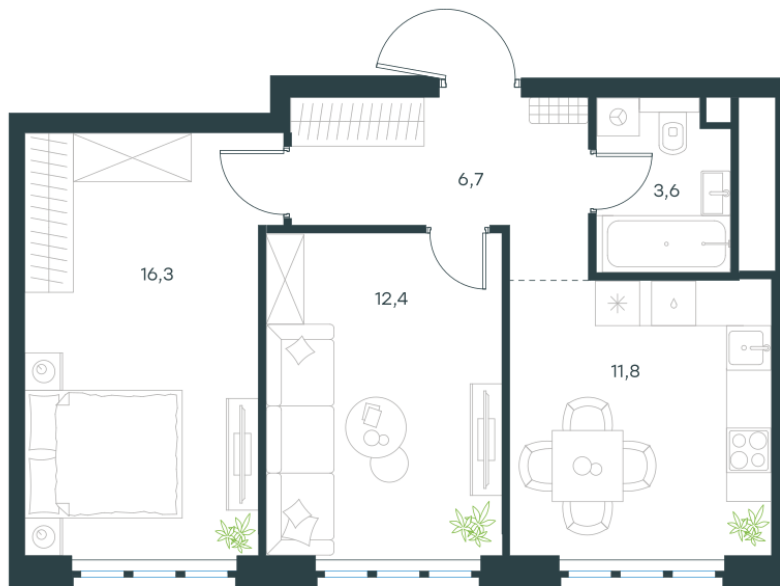

Условный номер: 9-206

2 комн. квартира, 50.8 м²

Проект	Левел Южнопортовая
Расположение	м. Кожуховская
Срок сдачи	II кв. 2029 г.
Этаж и корпус	28 из 49, корпус 9
Цена за м²	412 516 руб.
Тип отделки	Без отделки
Высота потолков	2.70 м
Окна выходят	На окружающую застройку

20 955 852
руб.

~~33 936 604 руб.~~

С учётом - 35%

Ещё -5%

План этажа

Квартиру можно купить онлайн!

Рассказываем, как купить онлайн на нашем сайте – просто отсканируйте кьюар-код

Смотреть на сайте