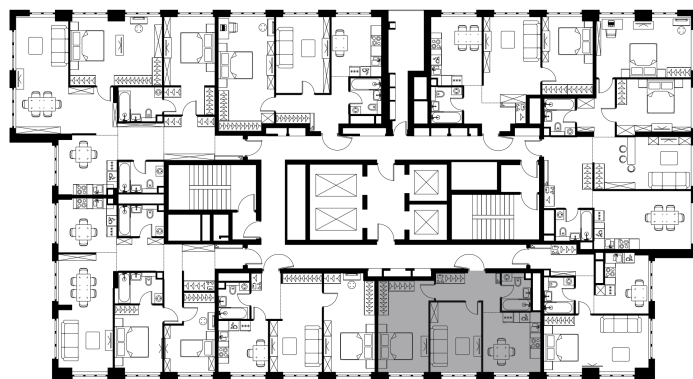

Условный номер: 9-206

2 комн. квартира, 50.8 м²

Проект	Левел Южнопортовая
Расположение	м. Кожуховская
Срок сдачи	II кв. 2029 г.
Этаж и корпус	28 из 49, корпус 9
Цена за м²	412 516 руб.
Тип отделки	Без отделки
Высота потолков	2.70 м
Окна выходят	На окружающую застройку

20 955 852
руб.

~~33 936 604 руб.~~

С учётом - 35%

Ещё -5%

План этажа

Квартиру можно купить онлайн!

Рассказываем, как купить онлайн на нашем сайте – просто отсканируйте кьюар-код

Смотреть на сайте