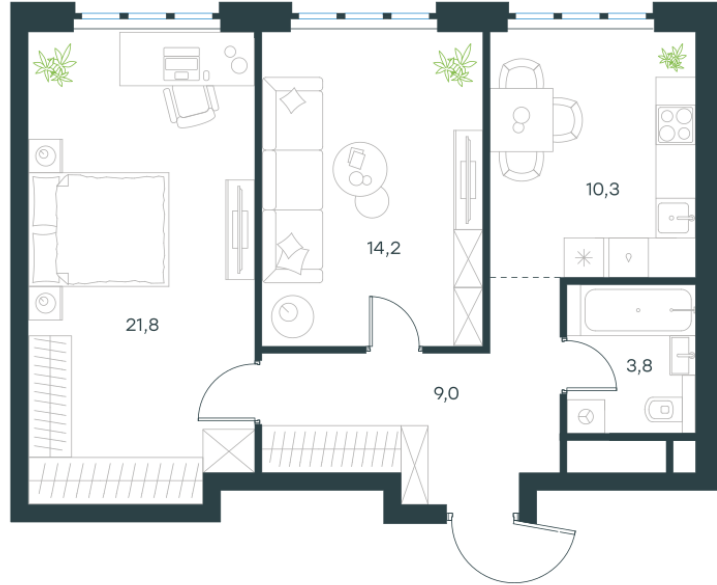

Условный номер: 9-218

## 2 комн. квартира, 59.1 м<sup>2</sup>

Проект	Левел Южнопортовая
Расположение	м. Кожуховская
Срок сдачи	II кв. 2029 г.
Этаж и корпус	29 из 49, корпус 9
Цена за м <sup>2</sup>	360 587 руб.
Тип отделки	Без отделки
Высота потолков	2.70 м
Окна выходят	На окружающую застройку