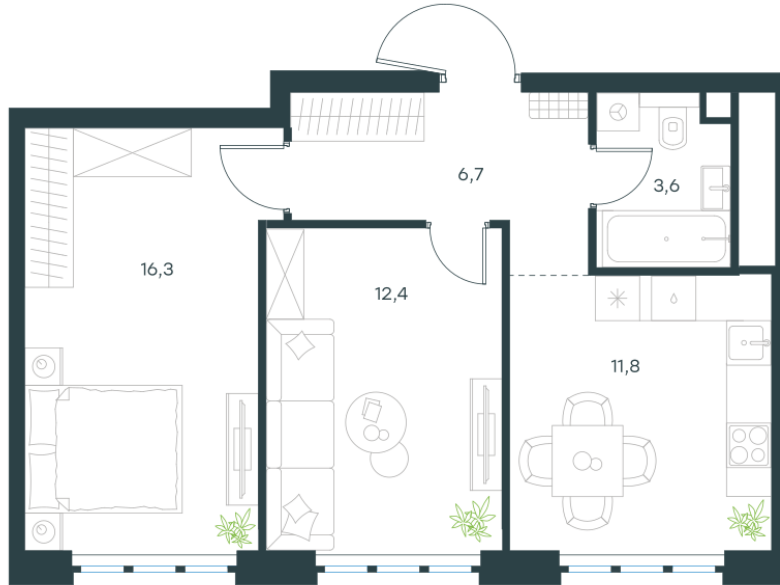

Условный номер: 9-222

2 комн. квартира, 50.8 м²

Проект	Левел Южнопортовая
Расположение	м. Кожуховская
Срок сдачи	II кв. 2029 г.
Этаж и корпус	30 из 49, корпус 9
Цена за м²	416 228 руб.
Тип отделки	Без отделки
Высота потолков	2.70 м
Окна выходят	На окружающую застройку