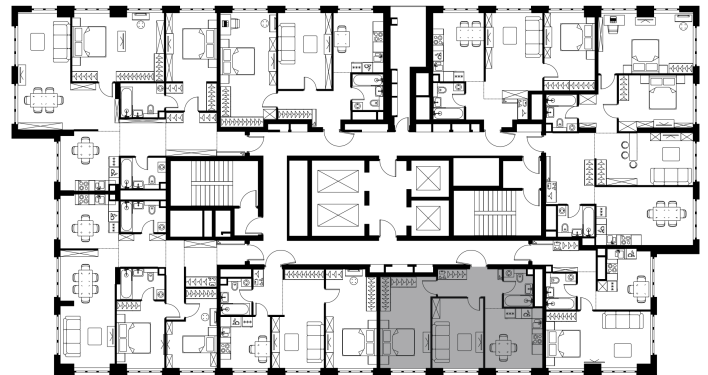

Квартиру можно купить онлайн!
Рассказываем, как купить онлайн на нашем сайте
– просто отсканируйте кьюар-код

Смотреть на сайте
Отсканируйте кьюар-код и посмотрите
эту квартиру на [Level.ru](https://level.ru)