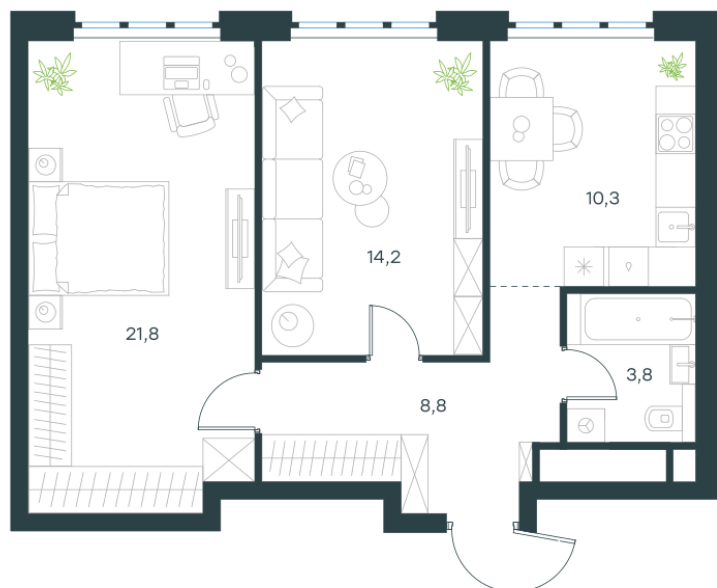

Условный номер: 9-290

2 комн. квартира, 58.9 м²

Проект	Левел Южнопортовая
Расположение	м. Кожуховская
Срок сдачи	II кв. 2029 г.
Этаж и корпус	38 из 49, корпус 9
Цена за м ²	371 418 руб.
Тип отделки	Без отделки
Высота потолков	2.70 м
Окна выходят	На окружающую застройку

21 876 529 руб. С учётом - 35%
~~33 656 200 руб.~~

План этажа

Квартиру можно купить онлайн!

Рассказываем, как купить онлайн на нашем сайте – просто отсканируйте кьюар-код

Смотреть на сайте

Отсканируйте кьюар-код и посмотрите эту квартиру на [Level.ru](https://level.ru)