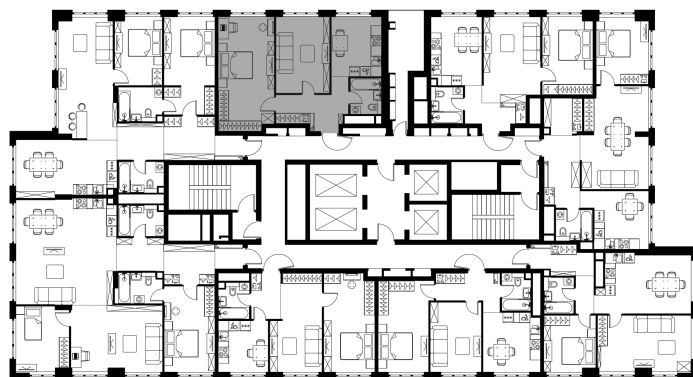

Квартиру можно купить онлайн!

Рассказываем, как купить онлайн на нашем сайте – просто отсканируйте кьюар-код

Смотреть на сайте

Отсканируйте кьюар-код и посмотрите эту квартиру на [Level.ru](https://level.ru)