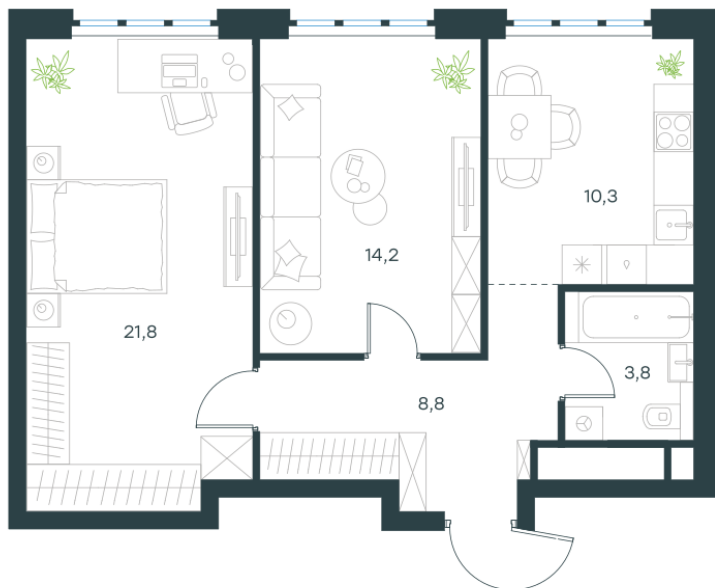

Условный номер: 9-338

2 комн. квартира, 58.9 м²

| | |
|------------------------|-------------------------|
| Проект | Левел Южнопортовая |
| Расположение | м. Кожуховская |
| Срок сдачи | II кв. 2029 г. |
| Этаж и корпус | 44 из 49, корпус 9 |
| Цена за м ² | 376 024 руб. |
| Тип отделки | Без отделки |
| Высота потолков | 2.70 м |
| Окна выходят | На окружающую застройку |

22 147 826 руб. С учётом - 35%
~~34 073 579 руб.~~

План этажа

Квартиру можно купить онлайн!

Рассказываем, как купить онлайн на нашем сайте – просто отсканируйте кьюар-код

Смотреть на сайте

Отсканируйте кьюар-код и посмотрите эту квартиру на [Level.ru](https://level.ru)