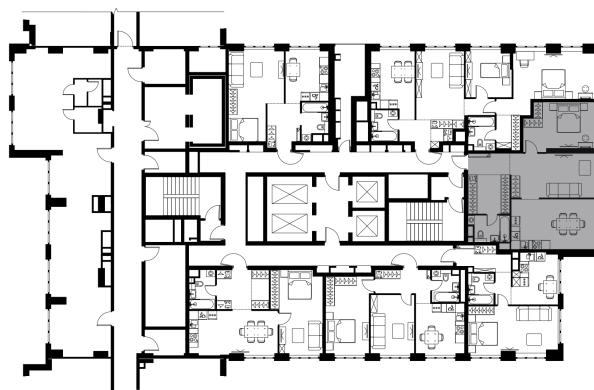

Квартиру можно купить онлайн!

Рассказываем, как купить онлайн на нашем сайте – просто отсканируйте кьюар-код

Смотреть на сайте

Отсканируйте кьюар-код и посмотрите эту квартиру на [Level.ru](https://level.ru)