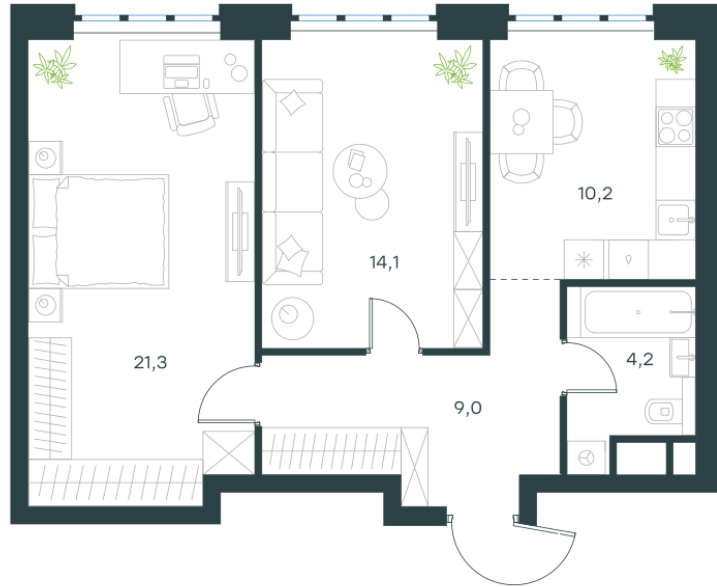

Условный номер: 9-66

2 комн. квартира, 58.8 м²

Проект	Левел Южнопортовая
Расположение	м. Кожуховская
Срок сдачи	II кв. 2029 г.
Этаж и корпус	10 из 49, корпус 9
Цена за м ²	377 836 руб.
Тип отделки	Предчистовая
Высота потолков	2.70 м
Окна выходят	На окружающую застройку