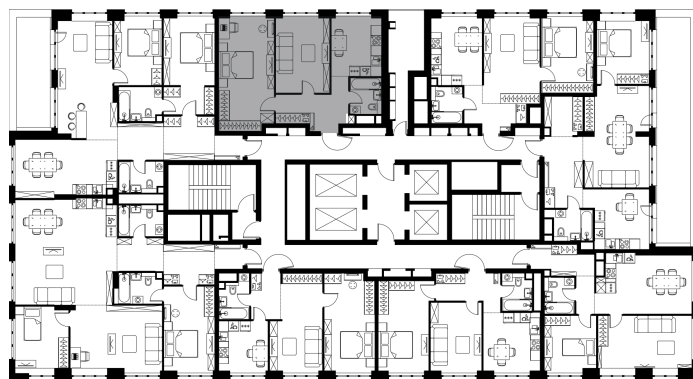

Квартиру можно купить онлайн!

Рассказываем, как купить онлайн на нашем сайте – просто отсканируйте кьюар-код

Смотреть на сайте

Отсканируйте кьюар-код и посмотрите эту квартиру на [Level.ru](https://level.ru)