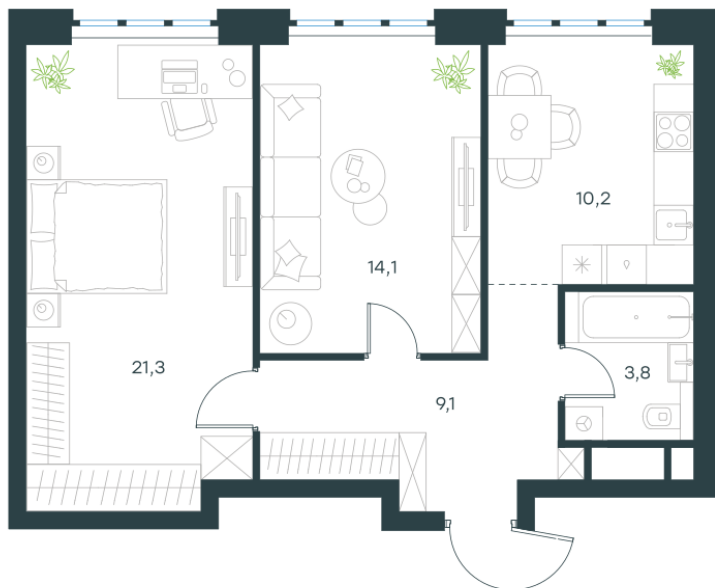

Условный номер: 9-82

2 комн. квартира, 58.5 м²

Проект	Левел Южнопортовая
Расположение	м. Кожуховская
Срок сдачи	II кв. 2029 г.
Этаж и корпус	12 из 49, корпус 9
Цена за м ²	379 822 руб.
Тип отделки	Предчистовая
Высота потолков	2.70 м
Окна выходят	На окружающую застройку

22 219 638 руб. С учётом - 40%

~~37 032 731 руб.~~

План этажа

Квартиру можно купить онлайн!

Рассказываем, как купить онлайн на нашем сайте – просто отсканируйте кьюар-код

Смотреть на сайте

Отсканируйте кьюар-код и посмотрите эту квартиру на [Level.ru](https://level.ru)