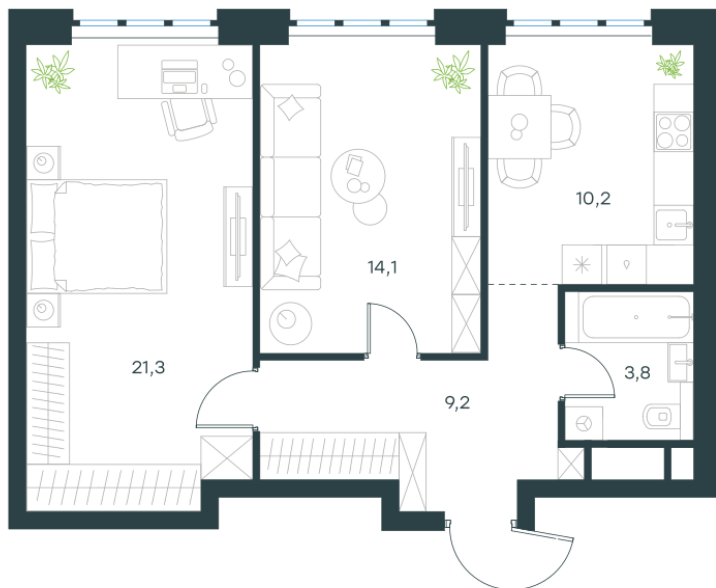

## 2 комн. квартира, 58.6 м<sup>2</sup>

Проект	Левел Южнопортовая
Расположение	м. Кожуховская
Срок сдачи	II кв. 2029 г.
Этаж и корпус	13 из 49, корпус 9
Цена за м <sup>2</sup>	378 541 руб.
Тип отделки	Предчистовая
Высота потолков	2.70 м
Окна выходят	На окружающую застройку