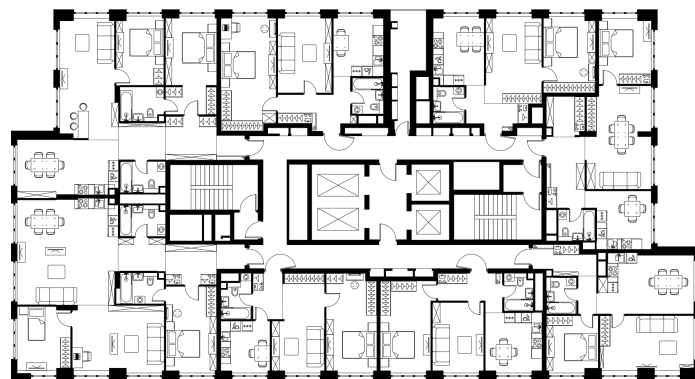

Квартиру можно купить онлайн!

Рассказываем, как купить онлайн на нашем сайте – просто отсканируйте кьюар-код

Смотреть на сайте

Отсканируйте кьюар-код и посмотрите эту квартиру на [Level.ru](https://level.ru)