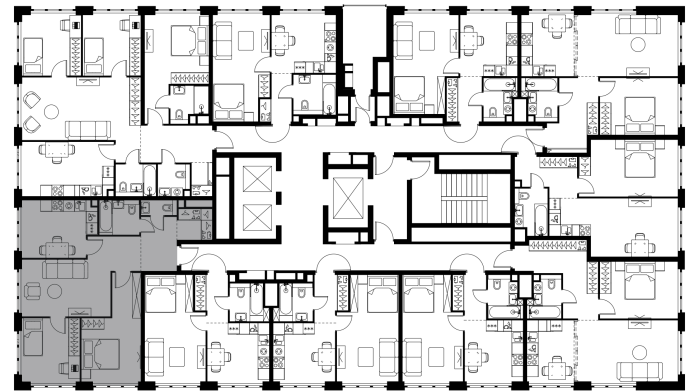

Квартиру можно купить онлайн!

Рассказываем, как купить онлайн на нашем сайте – просто отсканируйте кьюар-код

Смотреть на сайте

Отсканируйте кьюар-код и посмотрите эту квартиру на [Level.ru](https://level.ru)