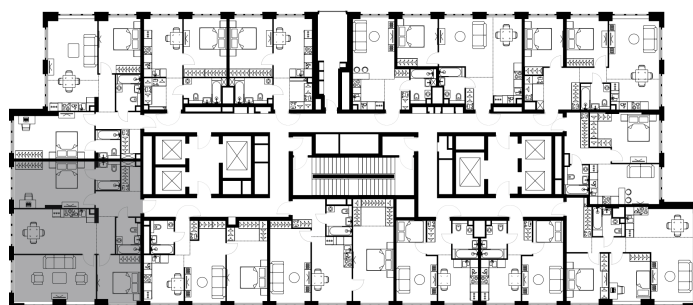

Квартиру можно купить онлайн!

Рассказываем, как купить онлайн на нашем сайте – просто отсканируйте кьюар-код

Смотреть на сайте

Отсканируйте кьюар-код и посмотрите эту квартиру на [Level.ru](https://level.ru)