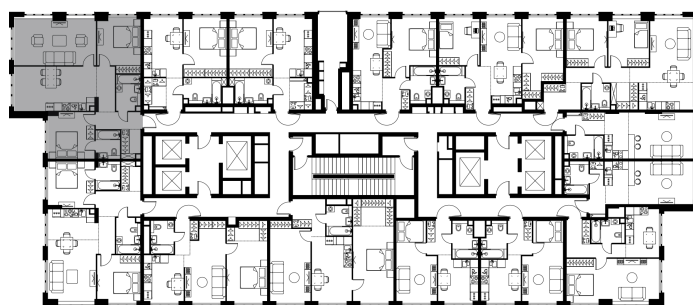

Квартиру можно купить онлайн!
Рассказываем, как купить онлайн на нашем сайте
– просто отсканируйте кьюар-код

Смотреть на сайте
Отсканируйте кьюар-код и посмотрите
эту квартиру на [Level.ru](https://level.ru)