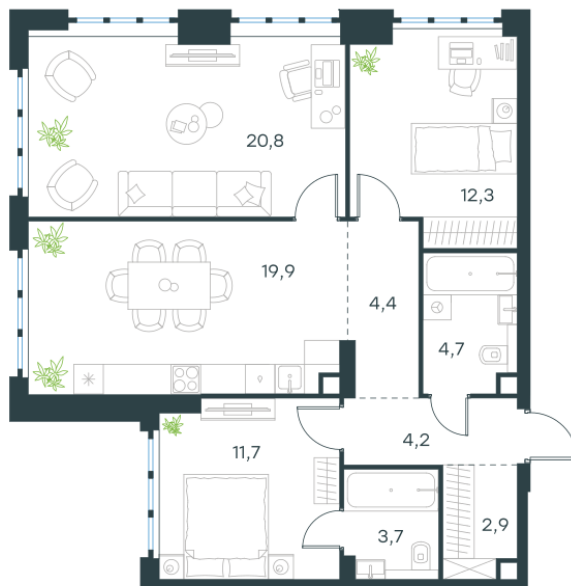

Условный номер: 8-289

3 комн. квартира, 84.6 м²

Проект	Левел Южнопортовая
Расположение	м. Кожуховская
Срок сдачи	II кв. 2029 г.
Этаж и корпус	23 из 49, корпус 8
Цена за м ²	346 850 руб.
Тип отделки	Без отделки
Высота потолков	2.70 м
Окна выходят	На останкинскую башню

29 343 541 руб. С учётом - 35%
~~45 143 910 руб.~~

План этажа

Квартиру можно купить онлайн!
Рассказываем, как купить онлайн на нашем сайте
– просто отсканируйте кьюар-код

Смотреть на сайте
Отсканируйте кьюар-код и посмотрите
эту квартиру на [Level.ru](https://level.ru)