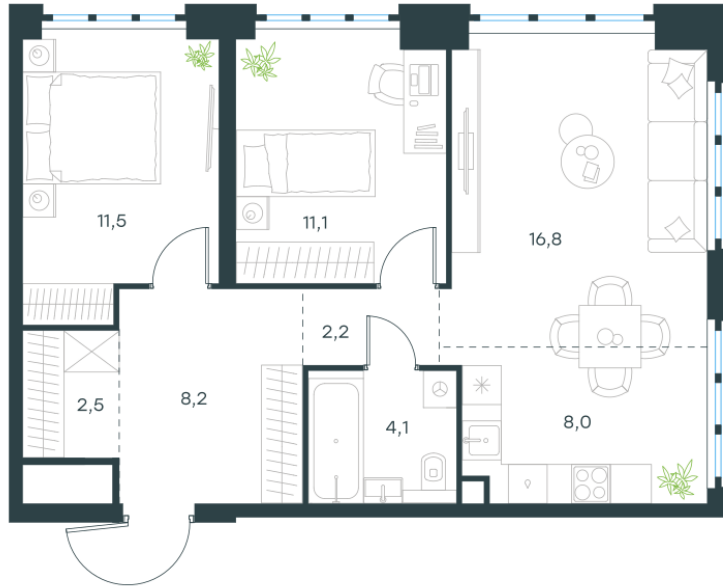

Условный номер: 8-415

3 комн. квартира, 64.4 м²

Проект	Левел Южнопортовая
Расположение	м. Кожуховская
Срок сдачи	II кв. 2029 г.
Этаж и корпус	32 из 49, корпус 8
Цена за м²	403 207 руб.
Тип отделки	Без отделки
Высота потолков	2.70 м
Окна выходят	На реку