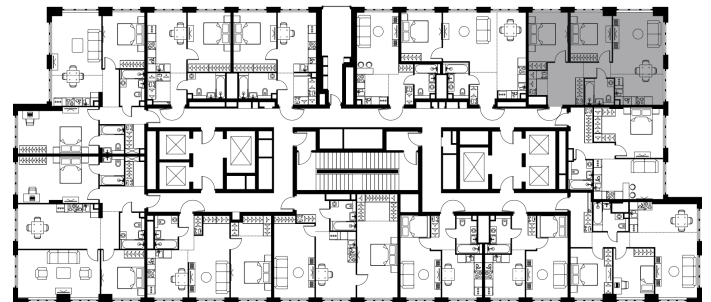

Квартиру можно купить онлайн!

Рассказываем, как купить онлайн на нашем сайте – просто отсканируйте кьюар-код

Смотреть на сайте

Отсканируйте кьюар-код и посмотрите эту квартиру на [Level.ru](https://level.ru)