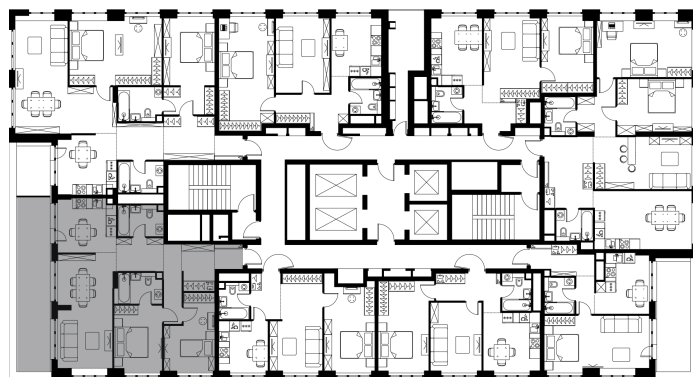

Квартиру можно купить онлайн!

Рассказываем, как купить онлайн на нашем сайте – просто отсканируйте кьюар-код

Смотреть на сайте

Отсканируйте кьюар-код и посмотрите эту квартиру на [Level.ru](https://level.ru)