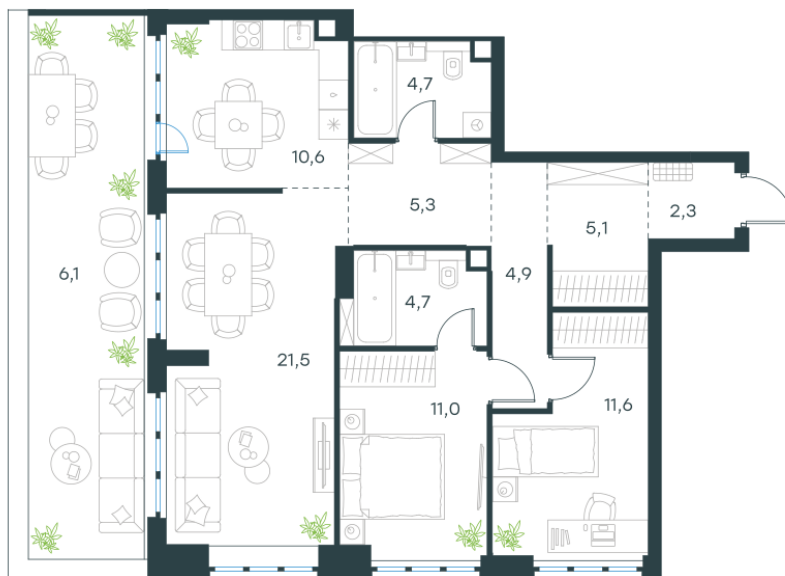

Условный номер: 9-176

3 комн. квартира, 87.8 м²

Проект	Левел Южнопортовая
Расположение	м. Кожуховская
Срок сдачи	II кв. 2029 г.
Этаж и корпус	24 из 49, корпус 9
Цена за м ²	360 796 руб.
Тип отделки	Без отделки
Высота потолков	2.70 м
Окна выходят	На Останкинскую башню

31 677 915 руб. С учётом - 40%

~~52 796 526 руб.~~

План этажа

Квартиру можно купить онлайн!

Рассказываем, как купить онлайн на нашем сайте – просто отсканируйте кьюар-код

Смотреть на сайте

Отсканируйте кьюар-код и посмотрите эту квартиру на [Level.ru](https://level.ru)