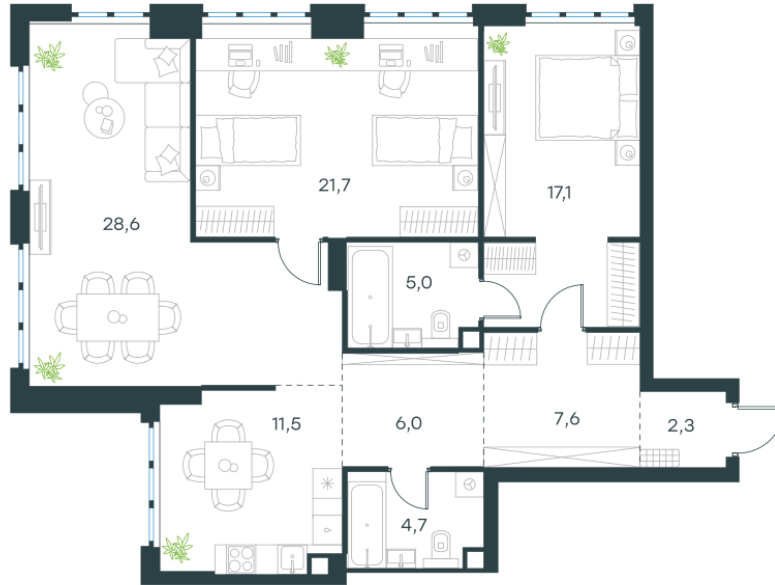

Условный номер: 9-225

3 комн. квартира, 104.5 м²

Проект	Левел Южнопортовая
Расположение	м. Кожуховская
Срок сдачи	II кв. 2029 г.
Этаж и корпус	30 из 49, корпус 9
Цена за м ²	326 541 руб.
Тип отделки	Без отделки
Высота потолков	2.70 м
Окна выходят	На Останкинскую башню