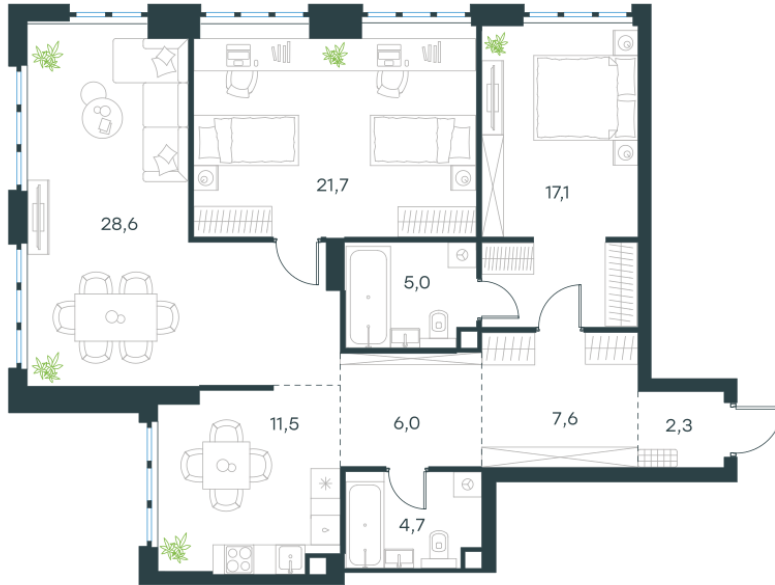

Условный номер: 9-241

3 комн. квартира, 104.5 м²

Проект	Левел Южнопортовая
Расположение	м. Кожуховская
Срок сдачи	II кв. 2029 г.
Этаж и корпус	32 из 49, корпус 9
Цена за м ²	327 770 руб.
Тип отделки	Без отделки
Высота потолков	2.70 м
Окна выходят	На Останкинскую башню

34 252 064 руб. С учётом - 35%

~~52 695 483 руб.~~

План этажа

Квартиру можно купить онлайн!

Рассказываем, как купить онлайн на нашем сайте – просто отсканируйте кьюар-код

Смотреть на сайте

Отсканируйте кьюар-код и посмотрите эту квартиру на [Level.ru](https://level.ru)