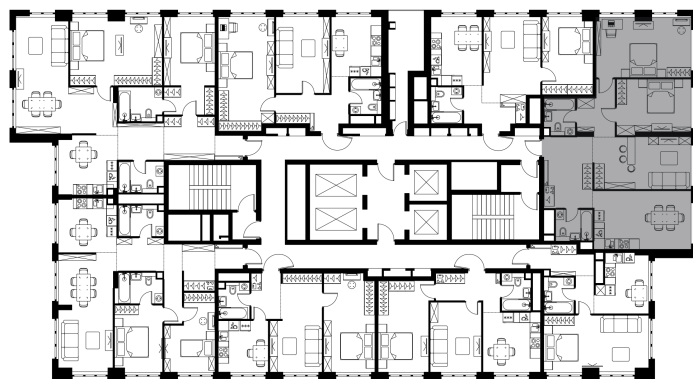

Условный номер: 9-252

3 комн. квартира, 95.7 м²

Проект	Левел Южнопортовая
Расположение	м. Кожуховская
Срок сдачи	II кв. 2029 г.
Этаж и корпус	33 из 49, корпус 9
Цена за м ²	336 670 руб.
Тип отделки	Без отделки
Высота потолков	2.70 м
Окна выходят	На Реку

32 219 406 руб.

С учётом - 35%

Ещё -5%

~~52 177 176 руб.~~

План этажа

Квартиру можно купить онлайн!

Рассказываем, как купить онлайн на нашем сайте – просто отсканируйте кьюар-код

Смотреть на сайте