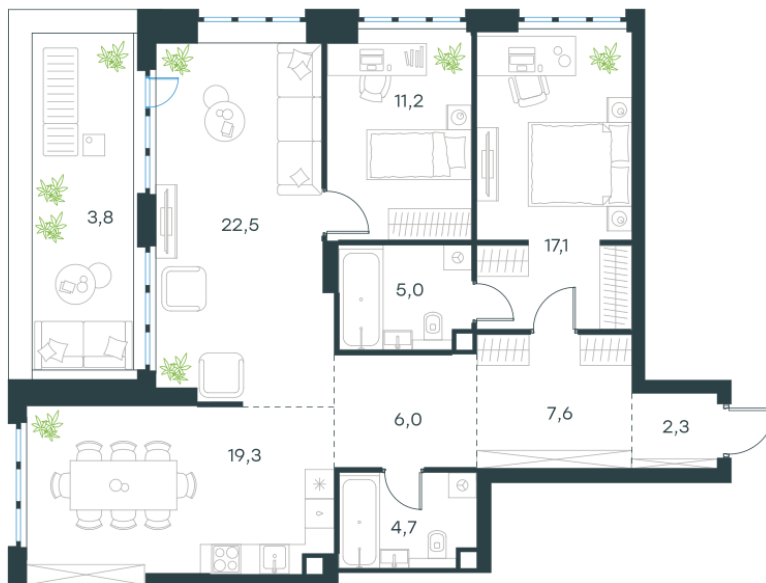

Условный номер: 9-273

3 комн. квартира, 99.5 м²

Проект	Левел Южнопортовая
Расположение	м. Кожуховская
Срок сдачи	II кв. 2029 г.
Этаж и корпус	36 из 49, корпус 9
Цена за м ²	373 020 руб.
Тип отделки	Без отделки
Высота потолков	2.70 м
Окна выходят	На Останкинскую башню

37 115 578 руб. С учётом - 40%

~~61 859 297 руб.~~

План этажа

Квартиру можно купить онлайн!

Рассказываем, как купить онлайн на нашем сайте – просто отсканируйте кьюар-код

Смотреть на сайте

Отсканируйте кьюар-код и посмотрите эту квартиру на [Level.ru](https://level.ru)