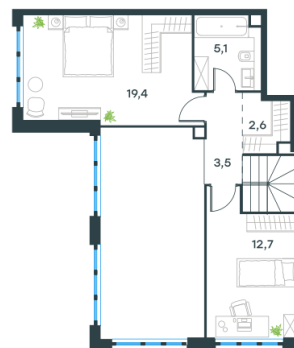

Номер: 963A

1 уровень

2 уровень

4 комн. квартира, 116.8 м²

Проект	Левел Южнопортовая
Расположение	м. Кожуховская
Срок сдачи	II кв. 2026 г.
Этаж и корпус	68 и 69 из 69, корпус 1
Цена за м ²	780 025 руб.
Тип отделки	Без отделки
Высота потолков	2.85 м
Окна выходят	На город, Сити, МГУ, Останкинскую башню, доминанты

91 107 009 руб.

План этажа (1 этаж)

План этажа (2 этаж)

Квартиру можно купить онлайн!

Рассказываем, как купить онлайн на нашем сайте – просто отсканируйте кьюар-код

Смотреть на сайте

Отсканируйте кьюар-код и посмотрите эту квартиру на [Level.ru](https://level.ru)