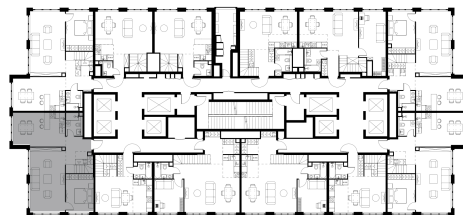

Номер: 963A

1 уровень

2 уровень

4 комн. квартира, 116.8 м²

Проект	Левел Южнопортовая
Расположение	м. Кожуховская
Срок сдачи	II кв. 2026 г.
Этаж и корпус	68 и 69 из 69, корпус 1
Цена за м ²	780 025 руб.
Тип отделки	Без отделки
Высота потолков	2.85 м
Окна выходят	На город, Сити, МГУ, Останкинскую башню, доминанты

91 107 009 руб.

План этажа (1 этаж)

План этажа (2 этаж)

Квартиру можно купить онлайн!

Рассказываем, как купить онлайн на нашем сайте – просто отсканируйте кьюар-код

Смотреть на сайте

Отсканируйте кьюар-код и посмотрите эту квартиру на [Level.ru](https://level.ru)