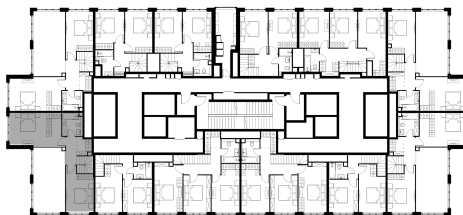

Номер: 963A

1 уровень

2 уровень

4 комн. квартира, 116.8 м²

Проект	Левел Южнопортовая
Расположение	м. Кожуховская
Срок сдачи	II кв. 2026 г.
Этаж и корпус	68 и 69 из 69, корпус 1
Цена за м ²	780 025 руб.
Тип отделки	Без отделки
Высота потолков	2.85 м
Окна выходят	На город, Сити, МГУ, Останкинскую башню, доминанты

91 107 009 руб.

План этажа (1 этаж)

План этажа (2 этаж)

Квартиру можно купить онлайн!

Рассказываем, как купить онлайн на нашем сайте – просто отсканируйте кьюар-код

Смотреть на сайте

Отсканируйте кьюар-код и посмотрите эту квартиру на [Level.ru](https://level.ru)