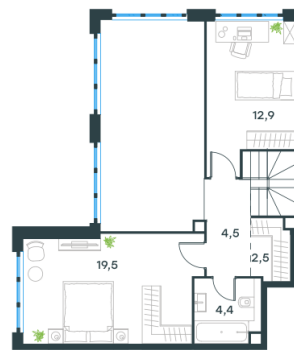

Номер: 952A

1 уровень

2 уровень

4 комн. квартира, 117.4 м²

Проект	Левел Южнопортовая
Расположение	м. Кожуховская
Срок сдачи	II кв. 2026 г.
Этаж и корпус	68 и 69 из 69, корпус 1
Цена за м ²	737 405 руб.
Тип отделки	Без отделки
Высота потолков	2.85 м
Окна выходят	На город, Останкинскую башню, доминанты

86 571 451 руб.

План этажа (1 этаж)

План этажа (2 этаж)

Квартиру можно купить онлайн!
 Рассказываем, как купить онлайн на нашем сайте
 – просто отсканируйте кьюар-код

Смотреть на сайте
 Отсканируйте кьюар-код и посмотрите
 эту квартиру на [Level.ru](https://level.ru)