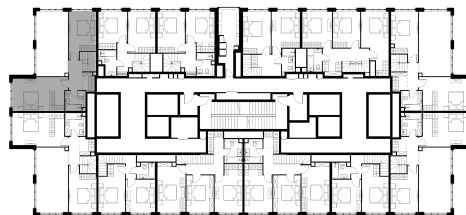

Номер: 952A

1 уровень

2 уровень

4 комн. квартира, 117.4 м²

Проект	Левел Южнопортовая
Расположение	м. Кожуховская
Срок сдачи	II кв. 2026 г.
Этаж и корпус	68 и 69 из 69, корпус 1
Цена за м ²	737 405 руб.
Тип отделки	Без отделки
Высота потолков	2.85 м
Окна выходят	На город, Останкинскую башню, доминанты

86 571 451 руб.

План этажа (1 этаж)

План этажа (2 этаж)

Квартиру можно купить онлайн!
 Рассказываем, как купить онлайн на нашем сайте
 – просто отсканируйте кьюар-код

Смотреть на сайте
 Отсканируйте кьюар-код и посмотрите
 эту квартиру на [Level.ru](https://level.ru)