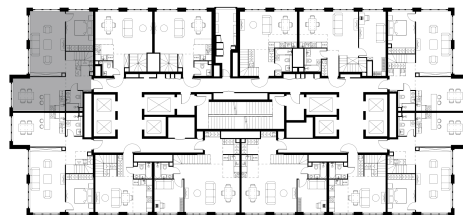

Номер: 952A

1 уровень

2 уровень

4 комн. квартира, 117.4 м²

Проект	Левел Южнопортовая
Расположение	м. Кожуховская
Срок сдачи	II кв. 2026 г.
Этаж и корпус	68 и 69 из 69, корпус 1
Цена за м ²	737 405 руб.
Тип отделки	Без отделки
Высота потолков	2.85 м
Окна выходят	На город, Останкинскую башню, доминанты

86 571 451 руб.

План этажа (1 этаж)

План этажа (2 этаж)

Квартиру можно купить онлайн!
 Рассказываем, как купить онлайн на нашем сайте
 – просто отсканируйте кьюар-код

Смотреть на сайте
 Отсканируйте кьюар-код и посмотрите
 эту квартиру на [Level.ru](https://level.ru)