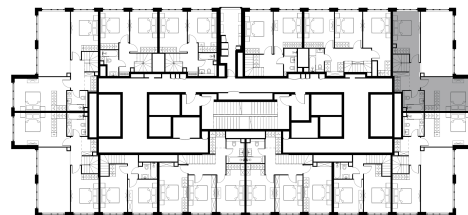

Номер: 957A

1 уровень

2 уровень

4 комн. квартира, 123.3 м²

Проект	Левел Южнопортовая
Расположение	м. Кожуховская
Срок сдачи	II кв. 2026 г.
Этаж и корпус	68 и 69 из 69, корпус 1
Цена за м ²	739 781 руб.
Тип отделки	Без отделки
Высота потолков	2.85 м
Окна выходят	На р.Москву, Остров Мечты, город

91 215 034 руб.

План этажа (1 этаж)

План этажа (2 этаж)

Квартиру можно купить онлайн!

Рассказываем, как купить онлайн на нашем сайте – просто отсканируйте кьюар-код

Смотреть на сайте

Отсканируйте кьюар-код и посмотрите эту квартиру на [Level.ru](https://level.ru)