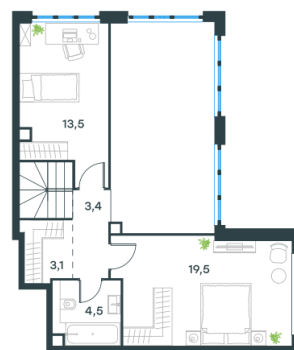

Номер: 957A

1 уровень

2 уровень

4 комн. квартира, 123.3 м²

Проект	Левел Южнопортовая
Расположение	м. Кожуховская
Срок сдачи	II кв. 2026 г.
Этаж и корпус	68 и 69 из 69, корпус 1
Цена за м ²	739 781 руб.
Тип отделки	Без отделки
Высота потолков	2.85 м
Окна выходят	На р.Москву, Остров Мечты, город

91 215 034 руб.

План этажа (1 этаж)

План этажа (2 этаж)

Квартиру можно купить онлайн!

Рассказываем, как купить онлайн на нашем сайте – просто отсканируйте кьюар-код

Смотреть на сайте

Отсканируйте кьюар-код и посмотрите эту квартиру на [Level.ru](https://level.ru)