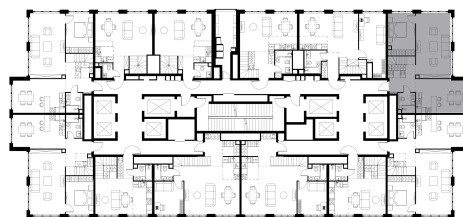

Номер: 957A

1 уровень

2 уровень

4 комн. квартира, 123.3 м²

Проект	Левел Южнопортовая
Расположение	м. Кожуховская
Срок сдачи	II кв. 2026 г.
Этаж и корпус	68 и 69 из 69, корпус 1
Цена за м ²	739 781 руб.
Тип отделки	Без отделки
Высота потолков	2.85 м
Окна выходят	На р.Москву, Остров Мечты, город

91 215 034 руб.

План этажа (1 этаж)

План этажа (2 этаж)

Квартиру можно купить онлайн!

Рассказываем, как купить онлайн на нашем сайте – просто отсканируйте кьюар-код

Смотреть на сайте

Отсканируйте кьюар-код и посмотрите эту квартиру на [Level.ru](https://level.ru)