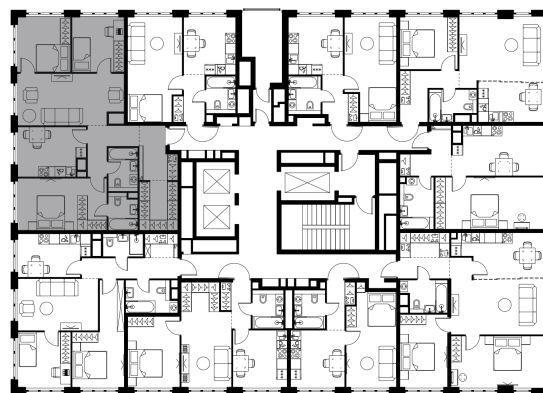

Условный номер: 11-51

4 комн. квартира, 88.8 м²

Проект	Левел Южнопортовая
Расположение	м. Кожуховская
Срок сдачи	IV кв. 2029 г.
Этаж и корпус	6 из 16, корпус 11
Цена за м ²	324 968 руб.
Тип отделки	Без отделки
Высота потолков	2.85 м
Окна выходят	На окружающую застройку

28 857 245 руб. С учётом - 35%
~~44 395 762 руб.~~

План этажа

Квартиру можно купить онлайн!
Рассказываем, как купить онлайн на нашем сайте
– просто отсканируйте кьюар-код

Смотреть на сайте
Отсканируйте кьюар-код и посмотрите
эту квартиру на [Level.ru](https://level.ru)