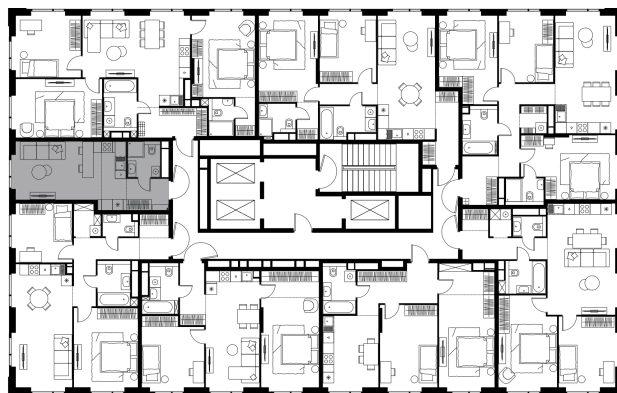

Условный номер: 3-113

Студия-квартира, 29.1 м²

Проект	Левел Войковская
Расположение	м. Войковская
Срок сдачи	III кв. 2028 г.
Этаж и корпус	14 из 20, корпус 3
Цена за м ²	562 293 руб.
Тип отделки	Без отделки
Высота потолков	3.02 м
Окна выходят	На окружающую застройку

16 362 753 руб. С учётом - 25%

~~21 817 004 руб.~~

План этажа

Квартиру можно купить онлайн!

Рассказываем, как купить онлайн на нашем сайте – просто отсканируйте кьюар-код

Смотреть на сайте

Отсканируйте кьюар-код и посмотрите эту квартиру на [Level.ru](https://level.ru)