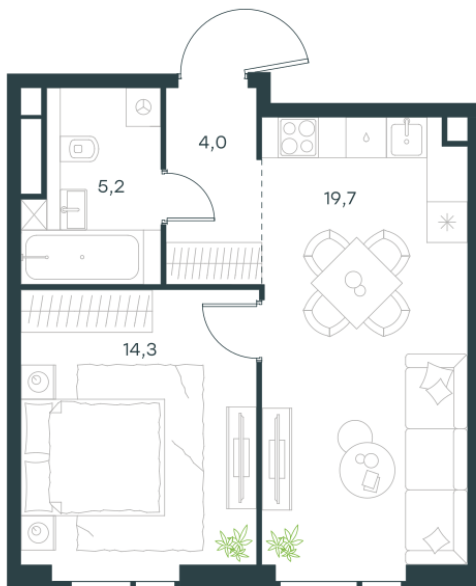

Условный номер: 3-16

1 комн. квартира, 43.2 м²

Проект	Левел Войковская
Расположение	м. Войковская
Срок сдачи	III кв. 2028 г.
Этаж и корпус	4 из 20, корпус 3
Цена за м ²	482 719 руб.
Тип отделки	Без отделки
Высота потолков	3.02 м
Окна выходят	На двор