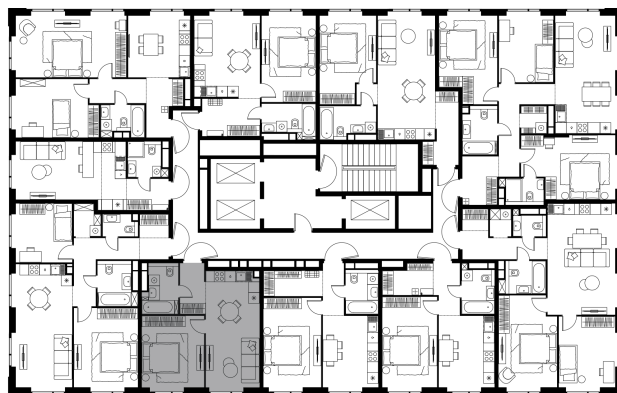

Квартиру можно купить онлайн!

Рассказываем, как купить онлайн на нашем сайте – просто отсканируйте кьюар-код

Смотреть на сайте

Отсканируйте кьюар-код и посмотрите эту квартиру на [Level.ru](https://level.ru)