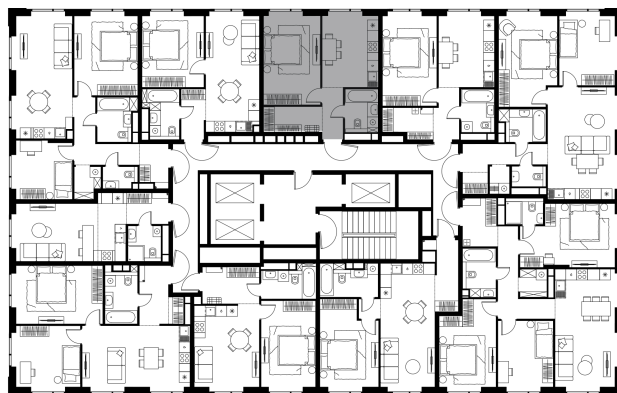

Квартиру можно купить онлайн!

Рассказываем, как купить онлайн на нашем сайте – просто отсканируйте кьюар-код

Смотреть на сайте

Отсканируйте кьюар-код и посмотрите эту квартиру на [Level.ru](https://level.ru)