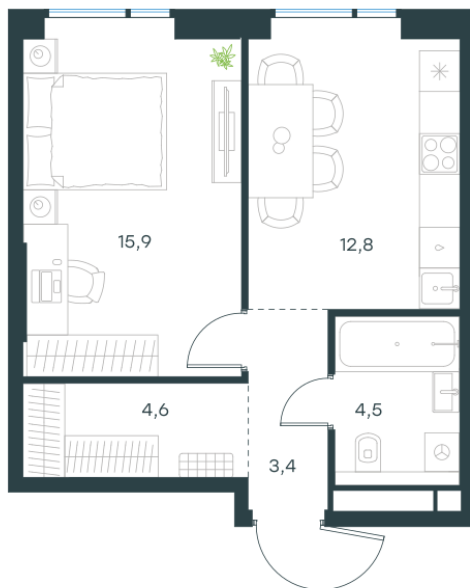

Условный номер: 4-106

1 комн. квартира, 41.2 м²

Проект	Левел Войковская
Расположение	м. Войковская
Срок сдачи	III кв. 2028 г.
Этаж и корпус	13 из 26, корпус 4
Цена за м ²	647 838 руб.
Тип отделки	Предчистовая
Высота потолков	3.02 м
Окна выходят	На двор