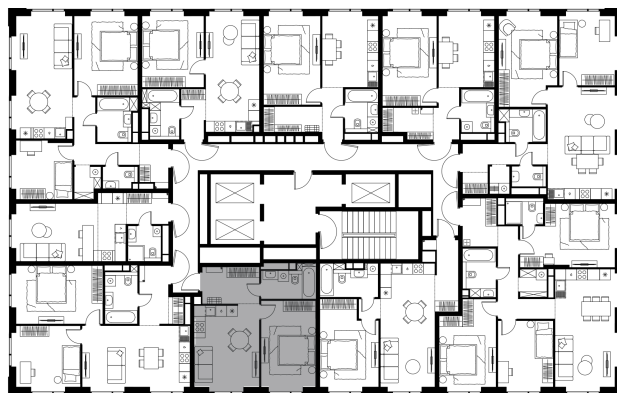

Условный номер: 4-141

1 комн. квартира, 43.5 м²

Проект	Левел Войковская
Расположение	м. Войковская
Срок сдачи	III кв. 2028 г.
Этаж и корпус	17 из 26, корпус 4
Цена за м ²	491 443 руб.
Тип отделки	Предчистовая
Высота потолков	3.02 м
Окна выходят	На двор

21 377 805 руб. С учётом - 20% Ещё - 5%

~~28 128 691 руб.~~

План этажа

Квартиру можно купить онлайн!

Рассказываем, как купить онлайн на нашем сайте – просто отсканируйте кьюар-код

Смотреть на сайте

Отсканируйте кьюар-код и посмотрите эту квартиру на [Level.ru](https://level.ru)