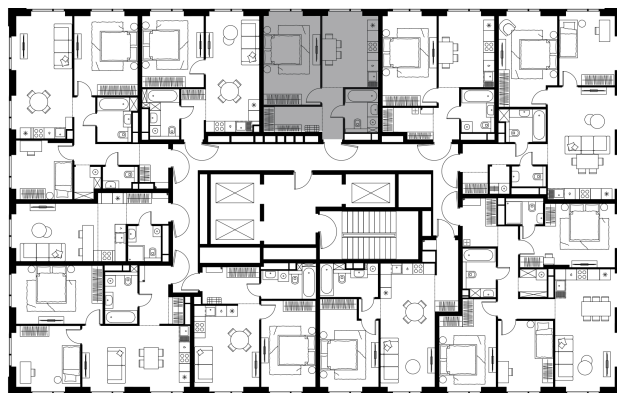

Условный номер: 4-146

1 комн. квартира, 41.2 м²

Проект	Левел Войковская
Расположение	м. Войковская
Срок сдачи	III кв. 2028 г.
Этаж и корпус	17 из 26, корпус 4
Цена за м ²	484 640 руб.
Тип отделки	Предчистовая
Высота потолков	3.02 м
Окна выходят	На двор

19 967 196 руб. С учётом - 25%
~~26 622 929 руб.~~

План этажа

Квартиру можно купить онлайн!
Рассказываем, как купить онлайн на нашем сайте
– просто отсканируйте кьюар-код

Смотреть на сайте
Отсканируйте кьюар-код и посмотрите
эту квартиру на [Level.ru](https://level.ru)