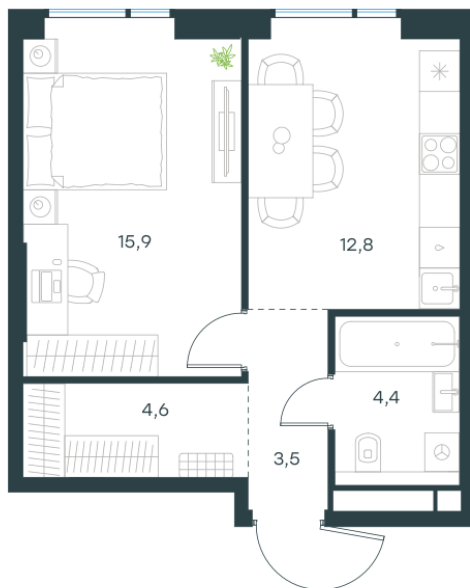

Условный номер: 4-146

1 комн. квартира, 41.2 м²

Проект	Левел Войковская
Расположение	м. Войковская
Срок сдачи	III кв. 2028 г.
Этаж и корпус	17 из 26, корпус 4
Цена за м ²	484 640 руб.
Тип отделки	Предчистовая
Высота потолков	3.02 м
Окна выходят	На двор

19 967 196 руб. С учётом - 25%
~~26 622 929 руб.~~

План этажа

Квартиру можно купить онлайн!
Рассказываем, как купить онлайн на нашем сайте
– просто отсканируйте кьюар-код

Смотреть на сайте
Отсканируйте кьюар-код и посмотрите
эту квартиру на [Level.ru](https://level.ru)